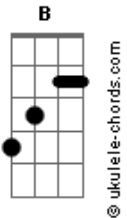

# Robson Lopes - É Na Prova

tom:

Intro: E B A E  
E B A E

E A E  
Tenho uma mensagem de Deus pro seu coração  
Dbm B

Esta prova que estás passando não é em vão

A E  
Deus permitiu você entrar na fomalha

Dbm B  
Que ele é fiel e nunca falha

A B E B  
Nesta provação está contigo

E A E  
Persevere e carregue a Cruz não desista não

Dbm B  
Mesmo rastejando e sangrando ao chão

A E  
Saiba que este deserto vai mudar tua história

Dbm B  
Passe pela prova dando glória

A B E  
Que Jesus está contigo

B A  
É na prova, é na prova

E A E  
Que Deus está te olhando

B A  
É na prova, é na prova

B E

## Acordes

Que a vitória está chegando

B A  
É só perseverar e não desanimar  
B E

Que a vitória está chegando

[Solo] B Dbm B A E  
B Dbm B A B E B

E A E  
Persevere e carregue a Cruz não desista não

Dbm B  
Mesmo rastejando e sangrando ao chão