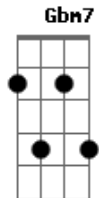

Robson Jorge - Amei Você

tom:

Intro: **Fm7** **Bm7** **A** **Fm7** **Bm7**
Fm7 **Bm7** **D7M**

A7M **Bm7**
 Hoje tudo é tão triste
Dbm7 **Bm7** **Gbm7**
 Nada existe sem você

(**Gbm11** **E** **E7** **E**)

Amei você
E7
 Você

Bm7 **Dbm7** **D7M**
 Si - go, só sem ver
D7M **A7M**
 Sem ter mais nada

Bm7 **Dbm7** **D7M**
 Ne - ssa estrada
D7M **A7M**
 Outrora o amor nasceu
Bm7 **Dbm7** **D7M**
 Ao teu lado fui feliz

© ukulele-chords.com

© ukulele-chords.com

Dbm7
 Eu sei
Gbm7 **Bm7**
 Uh, Uh, vem me encontrar
A7M
 Outra vez

Parte do solo

A7M **Bm7**
 Hoje sigo sozinho
Dbm7 **Bm7** **Gbm7** **Gbm11** **E** **E7** **E**

No vazio do meu viver
Gbm7 **Bm7**
 Tanto tempo sonhei

D7M
 Amei você
E7
 Você

Bm7 **Dbm7** **D7M**
 Si - go, só sem ver
D7M **A7M**
 Sem ter mais nada

Bm7 **Dbm7** **D7M**
 Ne - ssa estrada
D7M **A7M**

Outrora o amor nasceu
Bm7 **Dbm7** **D7M**
 Ao teu lado fui feliz