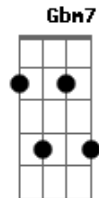

Robson Jorge - Amei Você

tom:

Intro: **Fm7** **Bm7** **A** **Fm7** **Bm7**
Fm7 **Bm7** **D7M**

A7M **Bm7**
 Hoje tudo é tão triste
Dbm7 **Bm7** **Gbm7**
 Nada existe sem você

(**Gbm11** **E** **E7** **E**)

Amei você
E7
 Você

Bm7 **Dbm7** **D7M**
 Si - go, só sem ver
D7M **A7M**
 Sem ter mais nada

Bm7 **Dbm7** **D7M**
 Ne - ssa estrada
D7M **A7M**
 Outrora o amor nasceu
Bm7 **Dbm7** **D7M**
 Ao teu lado fui feliz

© ukulele-chords.com

© ukulele-chords.com

Dbm7
 Eu sei
Gbm7 **Bm7**
 Uh, Uh, vem me encontrar
A7M
 Outra vez

Parte do solo

A7M **Bm7**
 Hoje sigo sozinho
Dbm7 **Bm7** **Gbm7** **Gbm11** **E** **E7** **E**

No vazio do meu viver
Gbm7 **Bm7**
 Tanto tempo sonhei

D7M
 Amei você
E7
 Você

Bm7 **Dbm7** **D7M**
 Si - go, só sem ver
D7M **A7M**
 Sem ter mais nada

Bm7 **Dbm7** **D7M**
 Ne - ssa estrada
D7M **A7M**

Outrora o amor nasceu
Bm7 **Dbm7** **D7M**
 Ao teu lado fui feliz