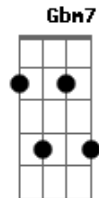

Robson Jorge - Amei Você

tom:

Intro: **Fm7** **Bm7** **A** **Fm7** **Bm7**
Fm7 **Bm7** **D7M**

A7M **Bm7**
 Hoje tudo é tão triste
Dbm7 **Bm7** **Gbm7**
 Nada existe sem você

(**Gbm11** **E** **E7** **E**)

Amei você
E7
 Você

Bm7 **Dbm7** **D7M**
 Si - go, só sem ver
D7M **A7M**
 Sem ter mais nada

Bm7 **Dbm7** **D7M**
 Ne - ssa estrada
D7M **A7M**
 Outrora o amor nasceu
Bm7 **Dbm7** **D7M**
 Ao teu lado fui feliz

© ukulele-chords.com

© ukulele-chords.com

Dbm7
 Eu sei
Gbm7 **Bm7**
 Uh, Uh, vem me encontrar
A7M
 Outra vez

Parte do solo

A7M **Bm7**
 Hoje sigo sozinho
Dbm7 **Bm7** **Gbm7** **Gbm11** **E** **E7** **E**

No vazio do meu viver
Gbm7 **Bm7**
 Tanto tempo sonhei
D7M

Amei você
E7
 Você

Bm7 **Dbm7** **D7M**
 Si - go, só sem ver
D7M **A7M**
 Sem ter mais nada

Bm7 **Dbm7** **D7M**
 Ne - ssa estrada
D7M **A7M**
 Outrora o amor nasceu