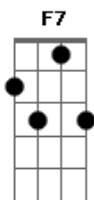

Robson Jorge e Lincoln Olivetti - Monalisa

tom:

Intro: C C7 C Em C G7
C C7 C Em C G7

C Em Am C7
Você.. Sonho... Nunca termina
G7 Em Am G7
Já não penso mais em nada é você e nada mais

C Em Am Dm
A tua imagem me fascina
G7 Em Am C7
Minha linda Monalisa não precisa se envergonhar

C7 F7 Am Em
Tira a roupa fica nua, quero te olhar
C7 F7 Am Em
Fica nua como a lua, quero te pintar
C7 F7 Am Em
Tira a roupa fica nua, quero te olhar
C7 F7 G7
Fica nua quero te amar

C Em Am C7

Acordes

© ukulele-chords.com

© ukulele-chords.com

© ukulele-chords.com

© ukulele-chords.com

© ukulele-chords.com

© ukulele-chords.com

© ukulele-chords.com

Você.. Sonho... Nunca termina
C Em Am C7
A tua imagem me fascina
G7 Em Am C7
Minha linda Monalisa não precisa se envergonhar

C7 F7 Am Em
Tira a roupa fica nua, quero te olhar
C7 F7 Am Em
Fica nua como a lua, quero te pintar
C7 F7 Am Em
Tira a roupa fica nua, quero te olhar
C7 F7 Am Em
Fica nua como a lua, quero te amar

Am Em
Quero te olhar
Am Em
Quero te amar