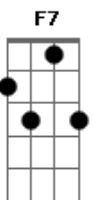

Robson Jorge e Lincoln Olivetti - Monalisa

tom:

Intro: C C7 C Em C G7
C C7 C Em C G7

C Em Am C7
Você.. Sonho.. Nunca termina
G7 Em Am G7
Já não penso mais em nada é você e nada mais

C Em Am Dm
A tua imagem me fascina
G7 Em Am C7
Minha linda Monalisa não precisa se envergonhar

C7 F7 Am Em
Tira a roupa fica nua, quero te olhar
C7 F7 Am Em
Fica nua como a lua, quero te pintar
C7 F7 Am Em
Tira a roupa fica nua, quero te olhar
C7 F7 G7
Fica nua quero te amar

C Em Am C7

Acordes

© ukulele-chords.com

© ukulele-chords.com

© ukulele-chords.com

© ukulele-chords.com

© ukulele-chords.com

© ukulele-chords.com

© ukulele-chords.com

Você.. Sonho.. Nunca termina
C Em Am C7
A tua imagem me fascina
G7 Em Am C7
Minha linda Monalisa não precisa se envergonhar

C7 F7 Am Em
Tira a roupa fica nua, quero te olhar
C7 F7 Am Em
Fica nua como a lua, quero te pintar
C7 F7 Am Em
Tira a roupa fica nua, quero te olhar
C7 F7 Am Em
Fica nua como a lua, quero te amar

Am Em
Quero te olhar
Am Em
Quero te amar