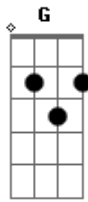

© ukulele-chords.com