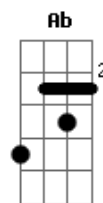

Robson Biollo - Você Só Pra Mim

Tom: **Ab**
Intro: **Db Eb Ab C7 Fm Eb Db Bbm Db Eb**

Db
Não aguento mais,
Fm
esconder do mundo
Eb
que a gente ta junto
Db
Por ti sou capaz,
Fm
de contar as estrelas
Eb
e as gotas do mar
Db
só pra te impressionar
Eb
só pra te ver ficar caidinha por mim
Db **Bbm**

mais eu fui te encontrar pra te dizer

Eb
que assim não da pra ficar
Db **Bbm**
mais você leu os meus pensamentos
Eb

e me disse tudo, antes de eu começar
Refrão:

Ab **Eb**
Me apavorei quando disse assim
Fm **Eb**
Amor to querendo você só pra mim
Db **Bbm**
Te amo demais e não vejo razão
Db **Eb**
Da gente negar isso pro coração

Final: (**Eb Db C Ab**)

Acordes

© ukulele-chords.com