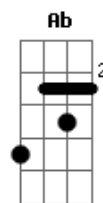

Robson Biollo - Você Só Pra Mim

Tom: **Ab**
Intro: **Db Eb Ab C7 Fm Eb Db Bbm Db Eb**

Db
Não aguento mais,
Fm
esconder do mundo
Eb
que a gente ta junto
Db
Por ti sou capaz,
Fm
de contar as estrelas
Eb
e as gotas do mar
Db
só pra te impressionar
Eb
só pra te ver ficar caidinha por mim
Db Bbm

mais eu fui te encontrar pra te dizer

Eb
que assim não da pra ficar
Db Bbm
mais você leu os meus pensamentos
Eb

e me disse tudo, antes de eu começar
Refrão:

Ab Eb
Me apavorei quando disse assim
Fm Eb
Amor to querendo você só pra mim
Db Bbm
Te amo demais e não vejo razão
Db Eb
Da gente negar isso pro coração

Final: (**Eb Db C Ab**)

Acordes

© ukulele-chords.com