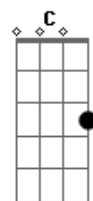

© ukulele-chords.com