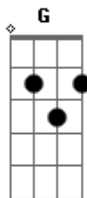

Robson Biollo - É Pra Ser

tom:

Intro: G Em7 Cadd9 D

G
Chegou uma mensagem

To com saudade

Quase me fez tropeçar

E
Não sei se é verdade

A minha metade, acabei de encontrar

Cadd9
Preciso dizer que era você

Que custei tanto a procurar

D
O amor da minha vida tá na minha vida

É difícil de acreditar

Acordes

© ukulele-chords.com

© ukulele-chords.com

© ukulele-chords.com