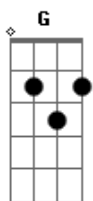

Robson Biollo - É Pra Ser

tom:

Intro: G Em7 Cadd9 D

G
Chegou uma mensagem

To com saudade

Quase me fez tropeçar

E
Não sei se é verdade

A minha metade, acabei de encontrar

Cadd9
Preciso dizer que era você

Que custei tanto a procurar

D
O amor da minha vida tá na minha vida

É difícil de acreditar

Acordes

© ukulele-chords.com

© ukulele-chords.com

© ukulele-chords.com