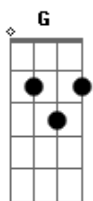

Robson Biollo - É Pra Ser

tom:

Intro: G Em7 Cadd9 D

G
Chegou uma mensagem

To com saudade

Quase me fez tropeçar

E
Não sei se é verdade

A minha metade, acabei de encontrar D

Cadd9
Preciso dizer que era você

Que custei tanto a procurar

D
O amor da minha vida tá na minha vida

É difícil de acreditar

Acordes

© ukulele-chords.com

© ukulele-chords.com

© ukulele-chords.com