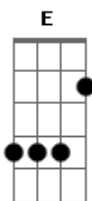

Robson Biollo - É Pra Ser

tom:

Intro: G Em7 Cadd9 D

G
Chegou uma mensagem

To com saudade

Quase me fez tropeçar

E
Não sei se é verdade

A minha metade, acabei de encontrar D

Cadd9
Preciso dizer que era você

Que custei tanto a procurar

D
O amor da minha vida tá na minha vida

É difícil de acreditar

Acordes

© ukulele-chords.com

© ukulele-chords.com

© ukulele-chords.com