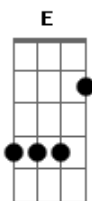

Robson Biollo - É Pra Ser

tom:

Intro: G Em7 Cadd9 D

G
Chegou uma mensagem

To com saudade

Quase me fez tropeçar

E
Não sei se é verdade

A minha metade, acabei de encontrar

Cadd9
Preciso dizer que era você

Que custei tanto a procurar

D
O amor da minha vida tá na minha vida

É difícil de acreditar

Acordes

© ukulele-chords.com

© ukulele-chords.com

© ukulele-chords.com