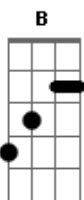

Robson Biollo - Distância Que Machuca

Tom: **Db**
Intro: **C#M B A B (2x)**

C#M B A B
É só eu fechar, meus olhos
C#M B A B
pra mim te fazer, mais perto
C#M B A B
é só eu sonhar, profundo
C#M B A B
pra mim te ter em, meu mundo...
(**F#M G#M A**)

A B
Eu não preciso te tocar pra te amar...
(**F#M G#M A**)

A B
Se perguntar, não sei explicar
B (F#M G#M A) B

só sei que eu, sou todo seu!

Refrão:
A B C#M
Eu só queria poder te abraçar
B A
de baixo do edredom
B C#M
Eu só queria poder te beijar
B C#M
e manchar o seu batom
A B C#M
Essa distancia nos machuca
B A
mas nos faz crescer
B C#M
E me faz ter mais certeza que
C#M
eu quero você
C#M B A B

Acordes

© ukulele-chords.com

© ukulele-chords.com

© ukulele-chords.com