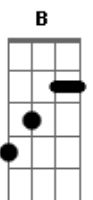

© ukulele-chords.com