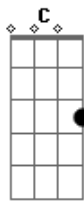

Robson Biollo - Amor Louco

Tom: G
Intro: C, G, C, G, D

G
Eu e ela é tipo assim
G Em7 D
É um amor meio louco diferente
D C
A gente briga separa depois se entende
C G D D
Não da pra entender

C
Mas o amor é assim
C Em7 D
Eu não consigo sentir raiva de você
D C
Um dia longe só quero te ver e mais nada
Am7 C
A gente vai ser sempre assim
C D C
Briga por tudo e separa por nada

G
A raiva transforma em saudade
D Em7
Quando você invade
Em7 D
Os meus pensamentos os meus sonhos
D C
Já ta me deixando louco
C Am7
Já pensei em te deixar
Am7 C
Mas não consigo ficar
C D
Nem um dia sem você
D G
Te ver me faz sobreviver

Final: C, G, C, G, D, G

Acordes

© ukulele-chords.com

© ukulele-chords.com

© ukulele-chords.com

© ukulele-chords.com

© ukulele-chords.com