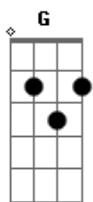

Robson Biollo - Amor Louco

Tom: G
Intro: C, G, C, G, D

G
Eu e ela é tipo assim
G Em7 D
É um amor meio louco diferente
D C
A gente briga separa depois se entende
C G D D
Não da pra entender

C
Mas o amor é assim
C Em7 D
Eu não consigo sentir raiva de você
D C
Um dia longe só quero te ver e mais nada
Am7 C
A gente vai ser sempre assim
C D C
Briga por tudo e separa por nada

G
A raiva transforma em saudade
D Em7
Quando você invade
Em7 D
Os meus pensamentos os meus sonhos

D C
Já ta me deixando louco
C Am7
Já pensei em te deixar
Am7 C
Mas não consigo ficar
C D
Nem um dia sem você
D G
Te ver me faz sobreviver

G
A raiva transforma em saudade
D Em7
Quando você invade
Em7 D
Os meus pensamentos os meus sonhos
D C
Já ta me deixando louco
C Am7
Já pensei em te deixar
Am7 C
Mas não consigo ficar
C D
Nem um dia sem você
D G
Te ver me faz sobreviver

Final: C, G, C, G, D, G

Acordes

© ukulele-chords.com