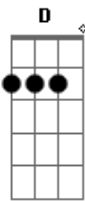

Robson Biollo - Amor Louco

Tom: G
Intro: C, G, C, G, D

G
Eu e ela é tipo assim
G Em7 D
É um amor meio louco diferente
D C
A gente briga separa depois se entende
C G D D
Não da pra entender

C
Mas o amor é assim
C Em7 D
Eu não consigo sentir raiva de você
D C
Um dia longe só quero te ver e mais nada
Am7 C
A gente vai ser sempre assim
C D C
Briga por tudo e separa por nada

G
A raiva transforma em saudade
D Em7
Quando você invade
Em7 D
Os meus pensamentos os meus sonhos

D C
Já ta me deixando louco
C Am7
Já pensei em te deixar
Am7 C
Mas não consigo ficar
C D
Nem um dia sem você
D G
Te ver me faz sobreviver

G
A raiva transforma em saudade
D Em7
Quando você invade
Em7 D
Os meus pensamentos os meus sonhos
D C
Já ta me deixando louco
C Am7
Já pensei em te deixar
Am7 C
Mas não consigo ficar
C D
Nem um dia sem você
D G
Te ver me faz sobreviver

Final: C, G, C, G, D, G

Acordes

© ukulele-chords.com

© ukulele-chords.com

© ukulele-chords.com

© ukulele-chords.com

© ukulele-chords.com