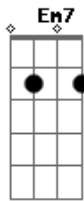

© ukulele-chords.com