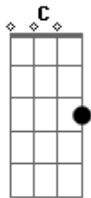

Robson Biollo - A Noite Inteira

Tom: G
Intro: G Em7 C D

G
Hoje, eu não quero nem saber
Em7
O que vão dizer de nós
C
Não vejo a hora do momento de estarmos a
Sós

Faz tempo que eu to querendo
D
E você também que eu sei
Eu sei, eu sei

G
Eu quero teu abraço
Dividindo espaço

Em7
Na cama pequena
Enquanto teu corpo me esquenta
C
Eu te beijo
D
A noite inteira, a noite inteira
G
Eu quero o teu cheiro
No meu travesseiro
Em7
Manchar teu batom
C
Tudo isso embaixo do meu edredom
D
Com você que é bom
Com você que é bom
(G Em7 C D)

Acordes

© ukulele-chords.com

© ukulele-chords.com

© ukulele-chords.com

© ukulele-chords.com