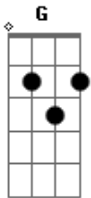

Robson Biollo - A Noite Inteira

Tom: G
Intro: G Em7 C D

G
Hoje, eu não quero nem saber
Em7
O que vão dizer de nós
C
Não vejo a hora do momento de estarmos a
Sós

Faz tempo que eu to querendo
D
E você também que eu sei
Eu sei, eu sei

G
Eu quero teu abraço
Dividindo espaço

Em7
Na cama pequena
Enquanto teu corpo me esquenta
C
Eu te beijo
D
A noite inteira, a noite inteira
G
Eu quero o teu cheiro
No meu travesseiro
Em7
Manchar teu batom
C
Tudo isso embaixo do meu edredom
D
Com você que é bom
Com você que é bom
(G Em7 C D)

Acordes

© ukulele-chords.com