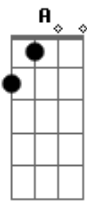

Robinho da Prata - Patricinha

Tom: **A**

(**A7M, G#m7, F#m, D**)

Oh yes, essa garota é nota 10

2X Que belo, é a garota que eu quero (REFRÃO)

Patricinha, é uma gracinha

Será que um dia você vai ser toda minha

(**A7M, G#m7, F#m, D**)

Eu conheci uma menina muito atraente

O seu jeito envolvente, é demais

Daquele jeito saliente, corpo de mulher
Desinibida, como sempre ela sabe o que quer

(**A7M, G#m7, F#m, D**)

Dança como louca, com o dedinho na boca

Essa garota é demais

O suor molhando a roupa

Essa garota é muito solta

Veio tirar minha paz

REFRÃO

Acordes

© ukulele-chords.com

© ukulele-chords.com

© ukulele-chords.com