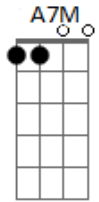

Robinho da Prata - Patricinha

Tom: **A**

(**A7M, G#m7, F#m, D**)

Oh yes, essa garota é nota 10

2X Que belo, é a garota que eu quero (REFRÃO)

Patricinha, é uma gracinha

Será que um dia você vai ser toda minha

(**A7M, G#m7, F#m, D**)

Eu conheci uma menina muito atraente

O seu jeito envolvente, é demais

Daquele jeito saliente, corpo de mulher
Desinibida, como sempre ela sabe o que quer

(**A7M, G#m7, F#m, D**)

Dança como louca, com o dedinho na boca

Essa garota é demais

O suor molhando a roupa

Essa garota é muito solta

Veio tirar minha paz

REFRÃO

Acordes

© ukulele-chords.com