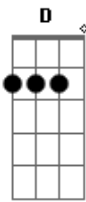

© ukulele-chords.com