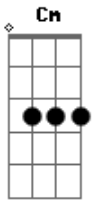

© ukulele-chords.com