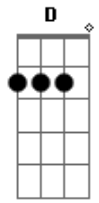

© ukulele-chords.com