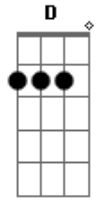

© ukulele-chords.com