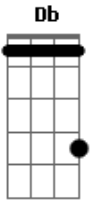

© ukulele-chords.com