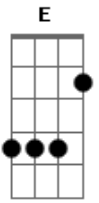

Robiinho Siilvah Oficial - Foi Logo Amor

Tom: **A**

E
Se ilude fácil de mais
se entrega fácil de mais uouou, uouou,
A
E
sem medo que se jogar,
A
sempre se deixa levar uouou, uouou,
Db Cm
acredita em poemas e frases de amor,
Db Cm
logo na primeira cena já se apaixonou,
D Db

e tudo no final te faz chorar,
D
e toda vez é assim,
Cm
toda vez é assim,

Refrão:

E A
porque não ,
E A Db
porque não tem jeito ?
Cm
meu coração é assim,
Db
veio com esse defeito...

Acordes

© ukulele-chords.com