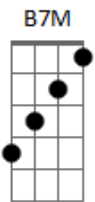

B7M B E Em

A querer que você vá, inteira

B7M A B7 E7M Em
Onde eu não possa te encontrar, fagueira

Gbm7 B7 Fm7 Em
Num encontro de céu e mar, besteiras

Ebm7 Ab7 Ab7 Db7 Gb7 Gb7

Coisas de quem só sabe amar, poeira

G7M B7M
Me cansei de ser só eu, por nós

G7M B7M
Estou pertinho de desistir

G7M A Ebm7 Ab7 Ab7
Vou deixar para amanhã

Db7 Em Gb7 Gb7
Manha de amor, que não quer ir

B7M B E Em
Vou deitar na minha rede, tristonho

B7M A B7 E7M Em
Temendo você entrar, no sonho

Gbm7 B7 Fm7 Em
Querendo me afogar na sede, teus lábios

Ebm7 Ab7 Ab7 Db7 Gb7 Gb7
E me embriagar em novo amor, praieira

Acordes

© ukulele-chords.com

© ukulele-chords.com