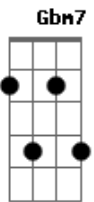

© ukulele-chords.com