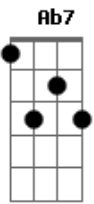

© ukulele-chords.com