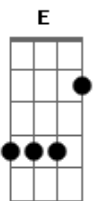

Roberto - Pretérito Imperfeito

tom:

Intro: A C D E
A C D E

No meu pretérito imperfeito encontrei você
Estava lá cheio de graça e com um sorriso doce
Teus olhos tão atentos sem saber porquê
Eu me despedi e te deixei que fosse

É saudade, saudade do teu cheiro, tua boca, tua pele, de sentir

Você

É saudade, da dor e da delícia de amar você

Te busquei no pensamento tentando entender

O tempo foi passando e te arrastou pra longe

O teu olhar atento não quis mais me ver

O teu sorriso doce não mais me responde

É saudade, saudade do teu cheiro, tua boca, tua pele, de sentir

Acordes

© ukulele-chords.com