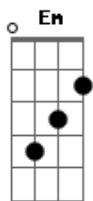

Roberto - Pretérito Imperfeito

tom:

Intro: A C D E
A C D E

No meu pretérito imperfeito encontrei você
Estava lá cheio de graça e com um sorriso doce
Teus olhos tão atentos sem saber porquê
Eu me despedi e te deixei que fosse

O teu sorriso doce não mais me responde

É saudade, saudade do teu cheiro, tua boca, tua pele, de sentir

Acordes

© ukulele-chords.com

© ukulele-chords.com

© ukulele-chords.com

© ukulele-chords.com

© ukulele-chords.com