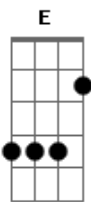

Roberto Villar - Sereia

tom:

D

E B
Sobre o brilho da lua
Gbm7
Quero te namorar
Dbm7 E
É noite de lua cheia
B A
Minha sereia, minha sereia

E B
A praia está tão deserta
Gbm7
E as ondas a rolar
A E

A brisa a molhar o meu rosto
B A
Minha sereia, minha sereia

E B
É clima tropical
Gbm7 Dbm
Manchetes de jornal
E B
É clima tropical
Gbm7 Dbm
Tem fotos no jornal

E B
Namorei uma sereia
Gbm7 Dbm
Na noite de lua cheia

Acordes

© ukulele-chords.com

© ukulele-chords.com

© ukulele-chords.com