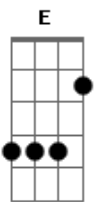

© ukulele-chords.com