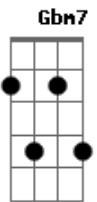

© ukulele-chords.com