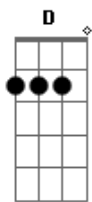

Roberto Villar - Sereia

tom:

D

E B
Sobre o brilho da lua
Gbm7
Quero te namorar
Dbm7 E
É noite de lua cheia
B A
Minha sereia, minha sereia

E B
A praia está tão deserta
Gbm7
E as ondas a rolar
A E

A brisa a molhar o meu rosto
B A
Minha sereia, minha sereia

E B
É clima tropical
Gbm7 Dbm
Manchetes de jornal
E B
É clima tropical
Gbm7 Dbm
Tem fotos no jornal

E B
Namorei uma sereia
Gbm7 Dbm
Na noite de lua cheia

Acordes

© ukulele-chords.com

© ukulele-chords.com

© ukulele-chords.com