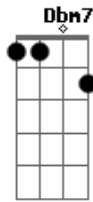

© ukulele-chords.com