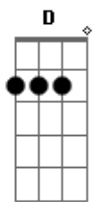

Roberto Villar - Sereia

tom:

D

E B
Sobre o brilho da lua
Gbm7
Quero te namorar
Dbm7 E
É noite de lua cheia
B A
Minha sereia, minha sereia

E B
A praia está tão deserta
Gbm7
E as ondas a rolar
A E

A brisa a molhar o meu rosto
B A
Minha sereia, minha sereia

E B
É clima tropical
Gbm7 Dbm
Manchetes de jornal
E B
É clima tropical
Gbm7 Dbm
Tem fotos no jornal

E B
Namorei uma sereia
Gbm7 Dbm
Na noite de lua cheia

Acordes

© ukulele-chords.com