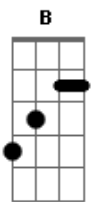

Roberto Villar - Sereia

tom:

D

E B
Sobre o brilho da lua
Gbm7
Quero te namorar
Dbm7 E
É noite de lua cheia
B A
Minha sereia, minha sereia

E B
A praia está tão deserta
Gbm7
E as ondas a rolar
A E

A brisa a molhar o meu rosto
B A
Minha sereia, minha sereia

E B
É clima tropical
Gbm7 Dbm
Manchetes de jornal
E B
É clima tropical
Gbm7 Dbm
Tem fotos no jornal

E B
Namorei uma sereia
Gbm7 Dbm
Na noite de lua cheia

Acordes

© ukulele-chords.com

© ukulele-chords.com

© ukulele-chords.com