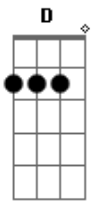

Roberto Villar - Sereia

tom:

D

E B
Sobre o brilho da lua
Gbm7
Quero te namorar
Dbm7 E
É noite de lua cheia
B A
Minha sereia, minha sereia

E B
A praia está tão deserta
Gbm7
E as ondas a rolar
A E

A brisa a molhar o meu rosto
B A
Minha sereia, minha sereia

E B
É clima tropical
Gbm7 Dbm
Manchetes de jornal
E B
É clima tropical
Gbm7 Dbm
Tem fotos no jornal

E B
Namorei uma sereia
Gbm7 Dbm
Na noite de lua cheia

Acordes

© ukulele-chords.com

© ukulele-chords.com

© ukulele-chords.com