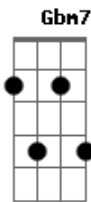

Roberto Villar - Sereia

tom:

D

E B
Sobre o brilho da lua
Gbm7
Quero te namorar
Dbm7 E
É noite de lua cheia
B A
Minha sereia, minha sereia

E B
A praia está tão deserta
Gbm7
E as ondas a rolar
A E

A brisa a molhar o meu rosto
B A
Minha sereia, minha sereia

E B
É clima tropical
Gbm7 Dbm
Manchetes de jornal
E B
É clima tropical
Gbm7 Dbm
Tem fotos no jornal

E B
Namorei uma sereia
Gbm7 Dbm
Na noite de lua cheia

Acordes

© ukulele-chords.com

© ukulele-chords.com

© ukulele-chords.com