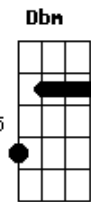

© ukulele-chords.com