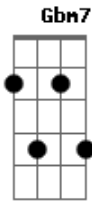

Roberto Villar - Sereia

tom:

D

E B
Sobre o brilho da lua
Gbm7
Quero te namorar
Dbm7 E
É noite de lua cheia
B A
Minha sereia, minha sereia

E B
A praia está tão deserta
Gbm7
E as ondas a rolar
A E

A brisa a molhar o meu rosto
B A
Minha sereia, minha sereia

E B
É clima tropical
Gbm7 Dbm
Manchetes de jornal
E B
É clima tropical
Gbm7 Dbm
Tem fotos no jornal

E B
Namorei uma sereia
Gbm7 Dbm
Na noite de lua cheia

Acordes

© ukulele-chords.com

© ukulele-chords.com

© ukulele-chords.com