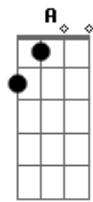

© ukulele-chords.com