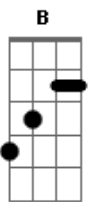

© ukulele-chords.com