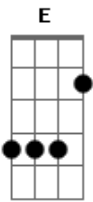

Roberto Villar - Sereia

tom:

D

E B
Sobre o brilho da lua
Gbm7
Quero te namorar
Dbm7 E
É noite de lua cheia
B A
Minha sereia, minha sereia

E B
A praia está tão deserta
Gbm7
E as ondas a rolar
A E

A brisa a molhar o meu rosto
B A
Minha sereia, minha sereia

E B
É clima tropical
Gbm7 Dbm
Manchetes de jornal
E B
É clima tropical
Gbm7 Dbm
Tem fotos no jornal

E B
Namorei uma sereia
Gbm7 Dbm
Na noite de lua cheia

Acordes

© ukulele-chords.com

© ukulele-chords.com

© ukulele-chords.com