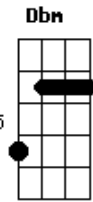

© ukulele-chords.com