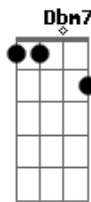

© ukulele-chords.com