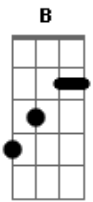

Roberto Villar - Sereia

tom:

D

E B
Sobre o brilho da lua
Gbm7
Quero te namorar
Dbm7 E
É noite de lua cheia
B A
Minha sereia, minha sereia

E B
A praia está tão deserta
Gbm7
E as ondas a rolar
A E

A brisa a molhar o meu rosto
B A
Minha sereia, minha sereia

E B
É clima tropical
Gbm7 Dbm
Manchetes de jornal
E B
É clima tropical
Gbm7 Dbm
Tem fotos no jornal

E B
Namorei uma sereia
Gbm7 Dbm
Na noite de lua cheia

Acordes

© ukulele-chords.com

© ukulele-chords.com

© ukulele-chords.com