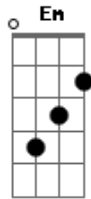

Roberto Silvar - Está Na Hora

tom:

Intro: G D Em C
G D C

Espera um pouco eu preciso te
abraçar
Compartilhar a felicidade que
Jesus me deu
O tempo passou, direpente
Me vi tão perdido no escuro
Buscando alegria em tudo
Mas a fé me levou au Senhor
Ele me deu a mão
E o seu sangue me justificou.

Foi pra salvar o perdido
Que Ele morreu
Foi pra curar o ferido
Que Ele sofreu
Não tem como explicar
O impossível Ele pode fazer

Transforma coração
Quem crer nele jamais irá morrer.

Está na hora de você sair deste
Perigo, de construir só castelos
de areia que serão submissos
Como uma fornalha de fogo ardente
sua fumaça e fogo são quentes
Eternamente distante da Graça
Mas Jesus pode te livrar das
Chamas da perdição
Basta O aceitar, Ele hoje
Ofereve perdão

Ô esta na hora sim
De sair desse mundo aí
É so confiar
Ô esta na hora sim
Jesus Cristo te chama aqui
Ele quer te abraçar

Acordes

© ukulele-chords.com

© ukulele-chords.com

© ukulele-chords.com

© ukulele-chords.com