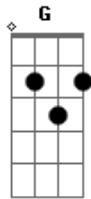

Roberto Silvar - Está Na Hora

tom:

Intro: G D Em C
G D C

Espera um pouco eu preciso te
abraçar
Compartilhar a felicidade que
Jesus me deu
O tempo passou, direpente
Me vi tão perdido no escuro
Buscando alegria em tudo
Mas a fé me levou au Senhor
Ele me deu a mão
E o seu sangue me justificou.

Foi pra salvar o perdido
Que Ele morreu
Foi pra curar o ferido
Que Ele sofreu
Não tem como explicar
O impossível Ele pode fazer

Transforma coração
Quem crer nele jamais irá morrer.

Está na hora de você sair deste
Perigo, de construir só castelos
de areia que serão submissos
Como uma fornalha de fogo ardente
sua fumaça e fogo são quentes
Eternamente distante da Graça
Mas Jesus pode te livrar das
Chamas da perdição
Basta O aceitar, Ele hoje
Ofereve perdão

Ô esta na hora sim
De sair desse mundo aí
É so confiar
Ô esta na hora sim
Jesus Cristo te chama aqui
Ele quer te abraçar

Acordes

© ukulele-chords.com

© ukulele-chords.com

© ukulele-chords.com

© ukulele-chords.com