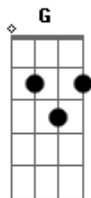

Me vi tão perdido no escuro

Buscando alegria em tudo

Mas a fé me levou au Senhor

Ele me deu a mão

E o seu sangue me justificou.

Foi pra salvar o perdido

Que Ele morreu

Foi pra curar o ferido

De sair desse mundo aí

É so confiar

Ó esta na hora sim

Jesus Cristo te chama aqui

Ele quer te abraçar

Acordes

© ukulele-chords.com

© ukulele-chords.com