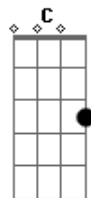

Roberto Silvar - Está Na Hora

tom:

Intro: G D Em C
G D C

Espera um pouco eu preciso te
abraçar
Compartilhar a felicidade que
Jesus me deu
O tempo passou, direpente
Me vi tão perdido no escuro
Buscando alegria em tudo
Mas a fé me levou au Senhor
Ele me deu a mão
E o seu sangue me justificou.

Foi pra salvar o perdido
Que Ele morreu
Foi pra curar o ferido
Que Ele sofreu
Não tem como explicar
O impossível Ele pode fazer

Transforma coração
Quem crer nele jamais irá morrer.

Está na hora de você sair deste
Perigo, de construir só castelos
de areia que serão submissos
Como uma fornalha de fogo ardente
sua fumaça e fogo são quentes
Eternamente distante da Graça
Mas Jesus pode te livrar das
Chamas da perdição
Basta O aceitar, Ele hoje
Ofereve perdão

Ô esta na hora sim
De sair desse mundo aí
É so confiar
Ô esta na hora sim
Jesus Cristo te chama aqui
Ele quer te abraçar

Acordes

© ukulele-chords.com

© ukulele-chords.com

© ukulele-chords.com

© ukulele-chords.com