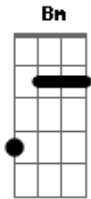

Roberto Silvar - Está Na Hora

tom:

Intro: G D Em C
G D C

Espera um pouco eu preciso te
abraçar
Compartilhar a felicidade que
Jesus me deu
O tempo passou, direpente
Me vi tão perdido no escuro
Buscando alegria em tudo
Mas a fé me levou au Senhor
Ele me deu a mão
E o seu sangue me justificou.

Foi pra salvar o perdido
Que Ele morreu
Foi pra curar o ferido
Que Ele sofreu
Não tem como explicar
O impossível Ele pode fazer

Transforma coração
Quem crer nele jamais irá morrer.

Está na hora de você sair deste
Perigo, de construir só castelos
de areia que serão submissos
Como uma fornalha de fogo ardente
sua fumaça e fogo são quentes
Eternamente distante da Graça
Mas Jesus pode te livrar das
Chamas da perdição
Basta O aceitar, Ele hoje
Ofereve perdão

Ô esta na hora sim
De sair desse mundo aí
É so confiar
Ô esta na hora sim
Jesus Cristo te chama aqui
Ele quer te abraçar

Acordes

© ukulele-chords.com

© ukulele-chords.com

© ukulele-chords.com

© ukulele-chords.com