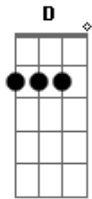

Roberto Silvar - Está Na Hora

tom:

Intro: G D Em C
G D C

Espera um pouco eu preciso te
abraçar
Compartilhar a felicidade que
Jesus me deu
O tempo passou, direpente
Me vi tão perdido no escuro
Buscando alegria em tudo
Mas a fé me levou au Senhor
Ele me deu a mão
E o seu sangue me justificou.

Foi pra salvar o perdido
Que Ele morreu
Foi pra curar o ferido
Que Ele sofreu
Não tem como explicar
O impossível Ele pode fazer

Transforma coração
Quem crer nele jamais irá morrer.

Está na hora de você sair deste
Perigo, de construir só castelos
de areia que serão submissos
Como uma fornalha de fogo ardente
sua fumaça e fogo são quentes
Eternamente distante da Graça
Mas Jesus pode te livrar das
Chamas da perdição
Basta O aceitar, Ele hoje
Ofereve perdão

Ô esta na hora sim
De sair desse mundo aí
É so confiar
Ô esta na hora sim
Jesus Cristo te chama aqui
Ele quer te abraçar

Acordes