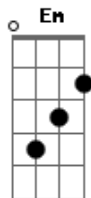

Me vi tão perdido no escuro

Buscando alegria em tudo

Mas a fé me levou au Senhor

Ele me deu a mão

E o seu sangue me justificou.

Foi pra salvar o perdido

Que Ele morreu

Foi pra curar o ferido

De sair desse mundo aí

É so confiar

Ó esta na hora sim

Jesus Cristo te chama aqui

Ele quer te abraçar

Acordes

© ukulele-chords.com

© ukulele-chords.com