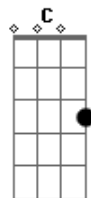

© ukulele-chords.com