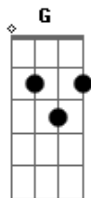

© ukulele-chords.com

© ukulele-chords.com