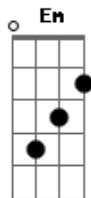

Roberto Silvar - Está Na Hora

tom:

Intro: G D Em C
G D C

Espera um pouco eu preciso te
abraçar
Compartilhar a felicidade que
Jesus me deu
O tempo passou, direpente
Me vi tão perdido no escuro
Buscando alegria em tudo
Mas a fé me levou au Senhor
Ele me deu a mão
E o seu sangue me justificou.

Foi pra salvar o perdido
Que Ele morreu
Foi pra curar o ferido
Que Ele sofreu
Não tem como explicar
O impossível Ele pode fazer

Transforma coração
Quem crer nele jamais irá morrer.

Está na hora de você sair deste
Perigo, de construir só castelos
de areia que serão submissos
Como uma fornalha de fogo ardente
sua fumaça e fogo são quentes
Eternamente distante da Graça
Mas Jesus pode te livrar das
Chamas da perdição
Basta O aceitar, Ele hoje
Ofereve perdão

Ô esta na hora sim
De sair desse mundo aí
É so confiar
Ô esta na hora sim
Jesus Cristo te chama aqui
Ele quer te abraçar

Acordes

© ukulele-chords.com

© ukulele-chords.com

© ukulele-chords.com

© ukulele-chords.com