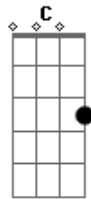

Roberto Silvar - Está Na Hora

tom:

Intro: G D Em C
G D C

Espera um pouco eu preciso te
abraçar
Compartilhar a felicidade que
Jesus me deu
O tempo passou, direpente
Me vi tão perdido no escuro
Buscando alegria em tudo
Mas a fé me levou au Senhor
Ele me deu a mão
E o seu sangue me justificou.

Foi pra salvar o perdido
Que Ele morreu
Foi pra curar o ferido
Que Ele sofreu
Não tem como explicar
O impossível Ele pode fazer

Transforma coração
Quem crer nele jamais irá morrer.

Está na hora de você sair deste
Perigo, de construir só castelos
de areia que serão submissos
Como uma fornalha de fogo ardente
sua fumaça e fogo são quentes
Eternamente distante da Graça
Mas Jesus pode te livrar das
Chamas da perdição
Basta O aceitar, Ele hoje
Ofereve perdão

Ô esta na hora sim
De sair desse mundo aí
É so confiar
Ô esta na hora sim
Jesus Cristo te chama aqui
Ele quer te abraçar

Acordes

© ukulele-chords.com

© ukulele-chords.com

© ukulele-chords.com

© ukulele-chords.com