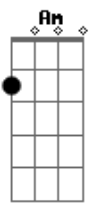

Dm E7 Am

Só pra chatear, só pra chatear

B7 E E7

Cada pé de sapato tem um tom

Dm E7 Am

Comprei um bangalô pra chatear

A7

Lá na favela

Dm E7 Am

Mas vou morar na Lapa perto dela

E E7 Am

Só pra chatear

Acordes

© ukulele-chords.com

© ukulele-chords.com

© ukulele-chords.com