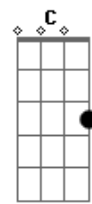

© ukulele-chords.com