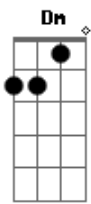

Dm E7 Am

Só pra chatear, só pra chatear

B7 E E7

Cada pé de sapato tem um tom

Dm E7 Am

Comprei um bangalô pra chatear

A7

Lá na favela

Dm E7 Am

Mas vou morar na Lapa perto dela

E E7 Am

Só pra chatear

Acordes

© ukulele-chords.com

© ukulele-chords.com

© ukulele-chords.com