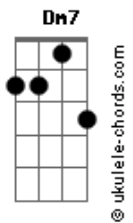

Roberto Ribeiro - Planta Imortal

tom:

Intro: F7 E7 ^{Dm} Bb Dm7
 F7 E7 Bb
 Me fez de terra
^{Dm7}
 Tentou pisar em mim
 Depois fez tudo ^{C7}
 Pra ver meu fim ^{F7M} F
 Mas se esqueceu ^{E7} ^{A7}

^{Dm} ^{Dm7}
 Que eu morro aqui e nasço ali
^{Bb7} ^{A7}
 Eu sou como uma Planta Imortal
^{E7} ^{A7} ^{Dm}
 E que o bem, sempre vence o mal
^{Bb7} ^{A7} ^{Dm}
 E que o bem, sempre vence o mal

^{Gm} ^{A7}
 Me transformei poeira

Acordes

^{Dm7}
 Subi você não viu
^{C7} ^{F7M} F
 E nos braços do vento fui passear
^{Em7} ^{A7} ^{Dm7} ^{Dm7}
 Hoje embriagado no sorriso

^{Bb7} ^{A7} ^{D7}
 Fico assistindo você chorar
^{Gm} ^{A7} ^{Dm}
 E apesar, de me fazer tanto mal
^{C7}
 Na hora que eu mais precisava
^{F7M} F
 Me negou a mão