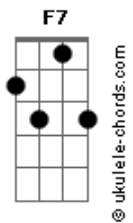

Roberto Ribeiro - Planta Imortal

tom:

Intro: F7 E7 ^{Dm} Bb Dm7
 F7 E7 Bb
 Me fez de terra
^{Dm7}
 Tentou pisar em mim
 Depois fez tudo ^{C7}
 Pra ver meu fim ^{F7M} F
 Mas se esqueceu ^{E7} ^{A7}

^{Dm} ^{Dm7}
 Que eu morro aqui e nasço ali
^{Bb7} ^{A7}
 Eu sou como uma Planta Imortal
^{E7} ^{A7} ^{Dm}
 E que o bem, sempre vence o mal
^{Bb7} ^{A7} ^{Dm}
 E que o bem, sempre vence o mal

^{Gm} ^{A7}
 Me transformei poeira

Acordes

^{Dm7}
 Subi você não viu
^{C7} ^{F7M} F
 E nos braços do vento fui passear
^{Em7} ^{A7} ^{Dm7} ^{Dm7}
 Hoje embriagado no sorriso

^{Bb7} ^{A7} ^{D7}
 Fico assistindo você chorar
^{Gm} ^{A7} ^{Dm}
 E apesar, de me fazer tanto mal
^{C7}
 Na hora que eu mais precisava
^{F7M} F
 Me negou a mão