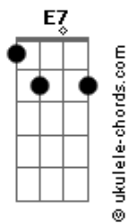

Roberto Ribeiro - Planta Imortal

tom:

Intro: F7 E7 ^{Dm} Bb Dm7
 F7 E7 Bb
 Me fez de terra
^{Dm7}
 Tentou pisar em mim
 Depois fez tudo ^{C7}
 Pra ver meu fim ^{F7M} F
 Mas se esqueceu ^{E7} ^{A7}

^{Dm} ^{Dm7}
 Que eu morro aqui e nasço ali
^{Bb7} ^{A7}
 Eu sou como uma Planta Imortal
^{E7} ^{A7} ^{Dm}
 E que o bem, sempre vence o mal
^{Bb7} ^{A7} ^{Dm}
 E que o bem, sempre vence o mal

^{Gm} ^{A7}
 Me transformei poeira

Acordes

^{Dm7}
 Subi você não viu
^{C7} ^{F7M} F
 E nos braços do vento fui passear
^{Em7} ^{A7} ^{Dm7} ^{Dm7}
 Hoje embriagado no sorriso

^{Bb7} ^{A7} ^{D7}
 Fico assistindo você chorar
^{Gm} ^{A7} ^{Dm}
 E apesar, de me fazer tanto mal
^{C7}
 Na hora que eu mais precisava
^{F7M} F
 Me negou a mão