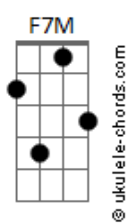

Roberto Ribeiro - Planta Imortal

tom:

Intro: F7 E7 ^{Dm} Bb Dm7
 F7 E7 Bb
 Me fez de terra
^{Dm7}
 Tentou pisar em mim
 Depois fez tudo ^{C7}
 Pra ver meu fim ^{F7M} F
 Mas se esqueceu ^{E7} ^{A7}

^{Dm} ^{Dm7}
 Que eu morro aqui e nasço ali
^{Bb7} ^{A7}
 Eu sou como uma Planta Imortal
^{E7} ^{A7} ^{Dm}
 E que o bem, sempre vence o mal
^{Bb7} ^{A7} ^{Dm}
 E que o bem, sempre vence o mal

^{Gm} ^{A7}
 Me transformei poeira

Acordes

^{Dm7}
 Subi você não viu
^{C7} ^{F7M} F
 E nos braços do vento fui passear
^{Em7} ^{A7} ^{Dm7} ^{Dm7}
 Hoje embriagado no sorriso

^{Bb7} ^{A7} ^{D7}
 Fico assistindo você chorar
^{Gm} ^{A7} ^{Dm}
 E apesar, de me fazer tanto mal
^{C7}
 Na hora que eu mais precisava
^{F7M} F
 Me negou a mão