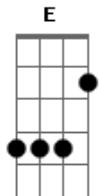

© ukulele-chords.com