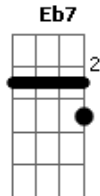

© ukulele-chords.com