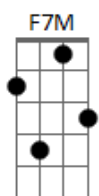

Roberto Ribeiro - Mel Pra Minha Dor

tom:

Intro: F Gm F Gm
F Gm F Gm

E F7M Gm7 Am7
Quando percebi que o seu amor
Gm7 F7M Eb7 D7 G7
Poderia ser mel pra minha dor
C7 F7M Gm7 Am7
Esqueci de quem só me fez chorar
Gm F7M Gm
Reabri meu coração pra de novo amar

Fm Bbm
E secaram por fim lágrimas
E Eb7 Ab7M
Esqueci o final trágico
E Fm Bbm
Me salvei já não sou náufrago
E Eb7 Ab7M
Se meu barco não foi rígido
E Fm Bbm
Foi assim, tipo assim mágico

E Eb7 Ab7M
Que senti tudo em mim nítido
E Fm Bbm
E lá dentro do meu âmago
E C7 F7M C7
Liberdade era a nova tônica

Fm Bbm
E voltaram os meus sonhos
E Eb7 Ab7M
Em meus olhos enfim brilho
E Fm Bbm
Meu viver já não mais prontos
E Eb7 Ab7M
Coração refugou lindo
E Fm Bbm
Novo amor enxotou prontos
E Eb7 Ab7M
Meu querer, sem temer vivo
E Fm Bbm
Alegria se fez canto
E C7 F7M
E a tristeza de vez lindo

Acordes

© ukulele-chords.com