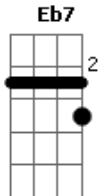

© ukulele-chords.com