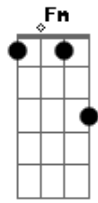

© ukulele-chords.com