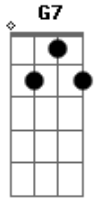

© ukulele-chords.com