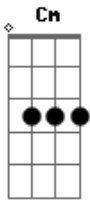

Roberto Ribeiro - Favela

Tom: **A**

Leve a vida que você quiser **Cm** **Fm**
 Faça tudo aquilo que você pensar **G7** **Cm**
 Pode até cair na orgia madrugada afora **Fm** **G7**

Varar a boemia **Cm**

Mas por favor **Fm**

Acordes

© ukulele-chords.com

© ukulele-chords.com

© ukulele-chords.com

© ukulele-chords.com

Esqueça que entre nós um dia houve amor **G7** **Cm**
 Que o barraco na favela fez de ti de senhora **Fm** **G7**
 Te valorizou **Cm**
 Eu por minha vez vou seguindo o meu caminho **Fm** **G7** **Cm**
 Colhendo flores formosas nascida entre espinhos **Fm** **G7** **Cm**
 Navegando em mar de prantos buscarei alegria pra matar **Fm**
 Um desencanto dessa dor farei folia **G7** **Cm**