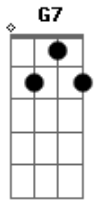

© ukulele-chords.com