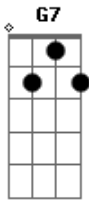

Roberto Ribeiro - Favela

Tom: **A**

Leve a vida que você quiser **Cm** **Fm**
 Faça tudo aquilo que você pensar **G7** **Cm**
 Pode até cair na orgia madrugada afora **Fm** **G7**

Varar a boemia **Cm**

Mas por favor **Fm**

Acordes

© ukulele-chords.com

© ukulele-chords.com

© ukulele-chords.com

© ukulele-chords.com

Esqueça que entre nós um dia houve amor **G7** **Cm**
 Que o barraco na favela fez de ti de senhora **Fm** **G7**
 Te valorizou **Cm**
 Eu por minha vez vou seguindo o meu caminho **Fm** **G7** **Cm**
 Colhendo flores formosas nascida entre espinhos **Fm** **G7** **Cm**
 Navegando em mar de prantos buscarei alegria pra matar **Fm**
 Um desencanto dessa dor farei folia **G7** **Cm**