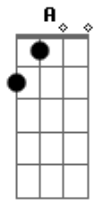

Roberto Ribeiro - Favela

Tom: **A**

Leve a vida que você quiser **Cm** **Fm**
 Faça tudo aquilo que você pensar **G7** **Cm**
 Pode até cair na orgia madrugada afora **Fm** **G7**

Varar a boemia **Cm**

Mas por favor **Fm**

Acordes

© ukulele-chords.com

© ukulele-chords.com

© ukulele-chords.com

© ukulele-chords.com

Esqueça que entre nós um dia houve amor **G7** **Cm**
 Que o barraco na favela fez de ti de senhora **Fm** **G7**
 Te valorizou **Cm**
 Eu por minha vez vou seguindo o meu caminho **Fm** **G7** **Cm**
 Colhendo flores formosas nascida entre espinhos **Fm** **G7** **Cm**
 Navegando em mar de prantos buscarei alegria pra matar **Fm**
 Um desencanto dessa dor farei folia **G7** **Cm**