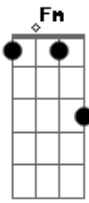

Roberto Ribeiro - Favela

Tom: **A**

Leve a vida que você quiser **Cm** **Fm**
 Faça tudo aquilo que você pensar **G7** **Cm**
 Pode até cair na orgia madrugada afora **Fm** **G7**

Varar a boemia **Cm**

Mas por favor **Fm**

Acordes

© ukulele-chords.com

© ukulele-chords.com

© ukulele-chords.com

© ukulele-chords.com

Esqueça que entre nós um dia houve amor **G7** **Cm**
 Que o barraco na favela fez de ti de senhora **Fm** **G7**
 Te valorizou **Cm**
 Eu por minha vez vou seguindo o meu caminho **Fm** **G7** **Cm**
 Colhendo flores formosas nascida entre espinhos **Fm** **G7** **Cm**
 Navegando em mar de prantos buscarei alegria pra matar **Fm**
 Um desencanto dessa dor farei folia **G7** **Cm**