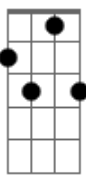

© ukulele-chords.com

F7