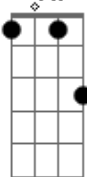

© ukulele-chords.com

Fm