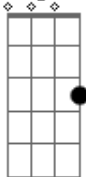

© ukulele-chords.com

C