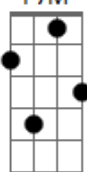

Roberto Ribeiro - Caro amor

tom:

Intro: Fm Bb7 C

E Fm Bbm C7 Fm Fm7

Só sei que a alegria me abandonou

Bbm C7 Fm Fm7

Quando ela não quis me deixar

Bb7 Db C7 Fm Bb7 C7

Nem amar a metade do amor

F7M C7 F7M Bbm

Um amor que nem chegou sorrir

F7M A7

Molhou meu olhar

F7M D7 G7

E o meu peito descontente

E C7

Ao invés de um samba quente

E F7M

Fez um tango em seu lugar

E F7 Bbm

Mas um dia de repente

E Am

Veio um samba mais valente

E Am

Apagar a cicatriz

E D7

Lá fui eu pro terreiro

E Gm

Que nem batuqueiro

E C7 Fm C7

Um sorriso mais feliz Laralaiáiaí

Acordes

F7M