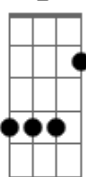

© ukulele-chords.com

E