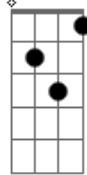

© ukulele-chords.com

Gm