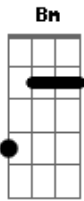

Roberto Orellana - Soy Un Soldado

Tom: A
Intro:

Estrofa

Bm
Soy un soldado
Bm
Del ejército celestial
Bm
Preparado estoy para ganar
A **Bm**
Esta guerra espiritual.

Bm
"soy un soldado, y no me detendré
Bm
Porque él va conmigo
A **Bm**
Es más fuerte que el enemigo."

Coro

Bm **A** **Gbm** **Bm**
no temeré no temeré
Bm **A** **Gbm** **Bm**
no temeré no me detendré

Bm **A**
"porque a mi lado va **A**
Gbm **Bm**
el poderoso de Israel"

Estrofa

Estrofa

Coro

Puente

Bm
poderoso x3.

Acordes

© ukulele-chords.com

© ukulele-chords.com

© ukulele-chords.com