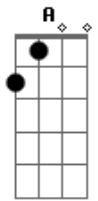

Roberto Orellana - Soy Un Soldado

Tom: **A**
Intro:

Estrofa

Bm
Soy un soldado
Bm
Del ejército celestial
Bm
Preparado estoy para ganar
A **Bm**
Esta guerra espiritual.

Bm
"soy un soldado, y no me detendré
Bm
Porque él va conmigo
A **Bm**
Es más fuerte que el enemigo."

Coro

Bm **A** **Gbm** **Bm**
no temeré no temeré
Bm **A** **Gbm** **Bm**
no temeré no me detendré

Bm **A**
"porque a mi lado va **A**
Gbm **Bm**
el poderoso de Israel"

Estrofa

Estrofa

Coro

Puente

Bm
poderoso x3.

Acordes

© ukulele-chords.com