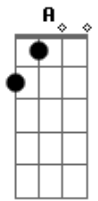

Roberto Orellana - Soy Un Soldado

Tom: A
Intro:

Estrofa

Bm
Soy un soldado
Bm
Del ejército celestial
Bm
Preparado estoy para ganar
A **Bm**
Esta guerra espiritual.

Bm
"soy un soldado, y no me detendré
Bm
Porque él va conmigo
A **Bm**
Es más fuerte que el enemigo."

Coro

Bm **A** **Gbm** **Bm**
no temeré no temeré
Bm **A** **Gbm** **Bm**
no temeré no me detendré

Bm **A**
"porque a mi lado va **A**
Gbm **Bm**
el poderoso de Israel"

Estrofa

Estrofa

Coro

Puente

Bm
poderoso x3.

Acordes

© ukulele-chords.com