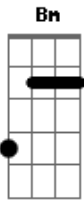

Roberto Orellana - Soy Un Soldado

Tom: **A**
Intro:

Estrofa

Bm
Soy un soldado
Bm
Del ejército celestial
Bm
Preparado estoy para ganar
A **Bm**
Esta guerra espiritual.

Bm
"soy un soldado, y no me detendré
Bm
Porque él va conmigo
A **Bm**
Es más fuerte que el enemigo."

Coro

Bm **A** **Gbm** **Bm**
no temeré no temeré
Bm **A** **Gbm** **Bm**
no temeré no me detendré

Bm **A**
"porque a mi lado va **A**
Gbm **Bm**
el poderoso de Israel"

Estrofa

Estrofa

Coro

Puente

Bm
poderoso x3.

Acordes

© ukulele-chords.com

© ukulele-chords.com

© ukulele-chords.com