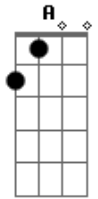

Roberto Orellana - Soy Un Soldado

Tom: A
Intro:

Estrofa

Bm
Soy un soldado
Bm
Del ejército celestial
Bm
Preparado estoy para ganar
A **Bm**
Esta guerra espiritual.

Bm
"soy un soldado, y no me detendré
Bm
Porque él va conmigo
A **Bm**
Es más fuerte que el enemigo."

Coro

Bm **A** **Gbm** **Bm**
no temeré no temeré
Bm **A** **Gbm** **Bm**
no temeré no me detendré

Bm **A**
"porque a mi lado va **A**
Gbm **Bm**
el poderoso de Israel"

Estrofa

Estrofa

Coro

Puente

Bm
poderoso x3.

Acordes

© ukulele-chords.com