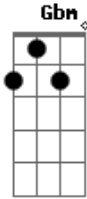

© ukulele-chords.com