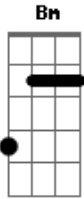

Roberto Orellana - Soy Un Soldado

Tom: A
Intro:

Estrofa

Bm
Soy un soldado
Bm
Del ejército celestial
Bm
Preparado estoy para ganar
A **Bm**
Esta guerra espiritual.

Bm
"soy un soldado, y no me detendré
Bm
Porque él va conmigo
A **Bm**
Es más fuerte que el enemigo."

Coro

Bm **A** **Gbm** **Bm**
no temeré no temeré
Bm **A** **Gbm** **Bm**
no temeré no me detendré

Bm **A**
"porque a mi lado va **A**
Gbm **Bm**
el poderoso de Israel"

Estrofa

Estrofa

Coro

Puente

Bm
poderoso x3.

Acordes

© ukulele-chords.com

© ukulele-chords.com

© ukulele-chords.com