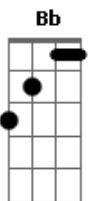

© ukulele-chords.com