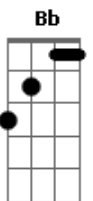

© ukulele-chords.com