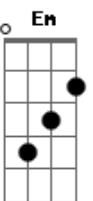

© ukulele-chords.com