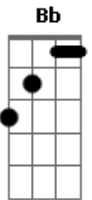

© ukulele-chords.com