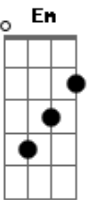

© ukulele-chords.com