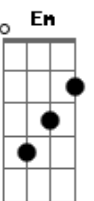

© ukulele-chords.com