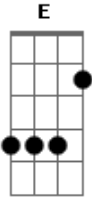

© ukulele-chords.com

E Am
Ilumina teus Irmãos da terra
E Am
No Sofrer, no sorrir, no chorar
Dm Am
Bezerra de Menezes, Apосто do Bem
E Am A7
Receba nossas preces e os corações também
Dm Am
Bezerra de Menezes, Apóstolo da Luz
E Am
Depo? a nossa dor aos pés de Jesus