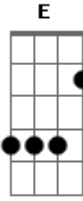

© ukulele-chords.com

E Am
Ilumina teus Irmãos da terra
E Am
No Sofrer, no sorrir, no chorar
Dm Am
Bezerra de Menezes, Apосто do Bem
E Am A7
Receba nossas preces e os corações também
Dm Am
Bezerra de Menezes, Apóstolo da Luz
E Am
Depo? a nossa dor aos pés de Jesus