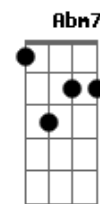

© ukulele-chords.com