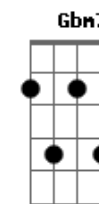

© ukulele-chords.com