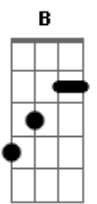

© ukulele-chords.com