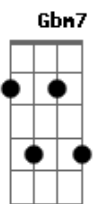

© ukulele-chords.com