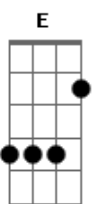

© ukulele-chords.com