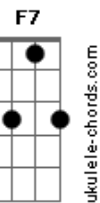

© ukulele-chords.com