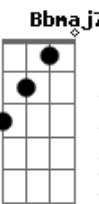

© ukulele-chords.com