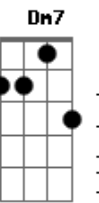

© ukulele-chords.com