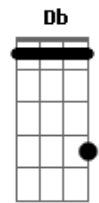

© ukulele-chords.com