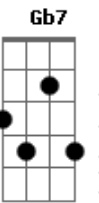

© ukulele-chords.com