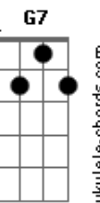

© ukulele-chords.com