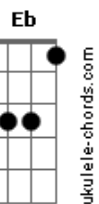

© ukulele-chords.com