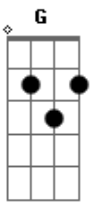

© ukulele-chords.com