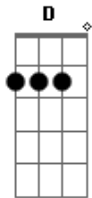

Roberto e Meirinho - Passe a Mão Na Peneira Nega

Tom: **D**

D
Passa a mão na peneira, nega
D
Passa a mão na peneira, nega
A **D**
Vamos caçar pitutim do-lê
A **D** **D7**
Vamos caçar pitutim do-lê

G
Quando eu era ainda menino
G
Eu era muito sapeca
A **D**
Mas agora que eu cresci
A **D**

Eu gosto da menina que já deixou da boneca

G
Eu caçava de arapuça
G
E achava muito bom
A **D**
Joguei a arapuça no mato
A **D**
E agora eu pego a nega com as mãos

D
Passa a mão na peneira, nega
D
Passa a mão na peneira, nega
A **D**
Vamos caçar pitutim do-lê
A **D** **D7**
Vamos caçar pitutim do-lê

Acordes