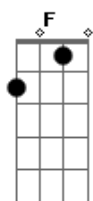

Roberto e Meirinho - A Noite é uma Delícia

Tom: F

Intro: F C7 Dm A7 Bb F C7 F

F C7 F
A noite está uma delícia

C7
Encoste teu corpo no meu
Me dê um abraço apertado

F C7
Não quero ouvir teu adeus

F C7 F
Fique mais um pouquinho comigo

C7
Preciso dos carinhos teus
Vamos juntos curtir o momento

F
Encoste seus lábios nos meus
C7

Não vá esta noite eu lhe peço amor

Dm A7
A sua partida me enche de dor

Bb F
Quero esta noite a seu lado ficar
G7 C7

Confesso que só vou te amar

F C7
Depois que você meu desejo matar

Dm A7
Quero adormecer e contigo sonhar

Bb F
Se acaso pensar em voltar amanhã

G7 C7 F
Te espero no mesmo lugar

[Final] F C7 Dm A7 Bb F C7 F

Acordes