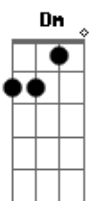

Roberto e Meirinho - A Noite é uma Delícia

Tom: F

Intro: F C7 Dm A7 Bb F C7 F

F C7 F
A noite está uma delícia

C7
Encoste teu corpo no meu
Me dê um abraço apertado

F C7
Não quero ouvir teu adeus

F C7 F
Fique mais um pouquinho comigo

C7
Preciso dos carinhos teus
Vamos juntos curtir o momento

F
Encoste seus lábios nos meus

C7

Não vá esta noite eu lhe peço amor

Dm A7

A sua partida me enche de dor

Bb F
Quero esta noite a seu lado ficar

G7 C7
Confesso que só vou te amar

F C7
Depois que você meu desejo matar

Dm A7
Quero adormecer e contigo sonhar

Bb F
Se acaso pensar em voltar amanhã

G7 C7 F
Te espero no mesmo lugar

[Final] F C7 Dm A7 Bb F C7 F

Acordes

© ukulele-chords.com

© ukulele-chords.com