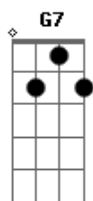

© ukulele-chords.com