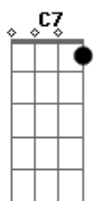

© ukulele-chords.com

© ukulele-chords.com