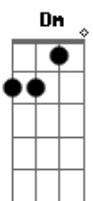

© ukulele-chords.com