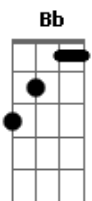

© ukulele-chords.com