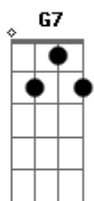

© ukulele-chords.com