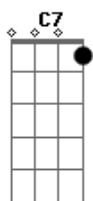

Roberto e Meirinho - A Noite é uma Delícia

Tom: F

Intro: F C7 Dm A7 Bb F C7 F

F C7 F
A noite está uma delícia

C7
Encoste teu corpo no meu
Me dê um abraço apertado

F C7
Não quero ouvir teu adeus

F C7 F
Fique mais um pouquinho comigo

C7
Preciso dos carinhos teus
Vamos juntos curtir o momento

F
Encoste seus lábios nos meus

C7

Não vá esta noite eu lhe peço amor

Dm A7

A sua partida me enche de dor

Bb F
Quero esta noite a seu lado ficar

G7 C7
Confesso que só vou te amar

F C7
Depois que você meu desejo matar

Dm A7
Quero adormecer e contigo sonhar

Bb F
Se acaso pensar em voltar amanhã

G7 C7 F
Te espero no mesmo lugar

[Final] F C7 Dm A7 Bb F C7 F

Acordes

© ukulele-chords.com

© ukulele-chords.com