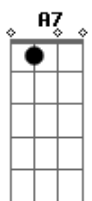

© ukulele-chords.com