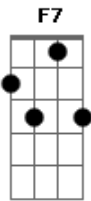

© ukulele-chords.com