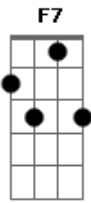

© ukulele-chords.com