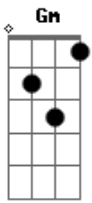

© ukulele-chords.com

© ukulele-chords.com