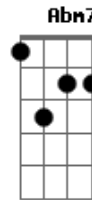

© ukulele-chords.com