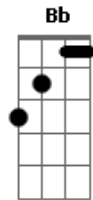

© ukulele-chords.com