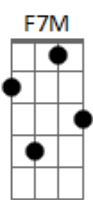

© ukulele-chords.com