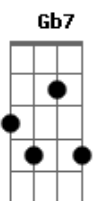

© ukulele-chords.com