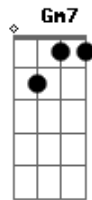

© ukulele-chords.com