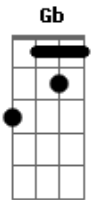

© ukulele-chords.com