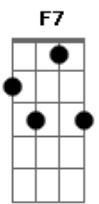

© ukulele-chords.com