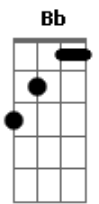

© ukulele-chords.com