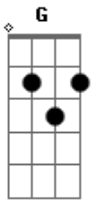

Roberto Carlos - Prá Ser Só Minha Mulher

Tom: G

entregar

Int: Em Em Am D7 G7 Gbm7 B7
Em Em Am D7 G7

Gbm7 B7 Ah...Esse amor que me arrasta/me gasta e me faz (Int) sofrer

Em Em Am Am D7
G7 Gbm7 B7

Mas, me devolve a vida, escondida/em quartos que eu não quis dormir

Em Em Am D7 G7

Gbm7 Ah...Esse amor bandido/contido, quer me machucar

Em Em Am Am D7

G7 Gbm7 B7 Mas, só me traz verdades/que a idade/toda não consegue dar

REFRÃO

E Gbm7 Abm7 Am D7 G7 Gbm7 B7

Abra os braços prá me guardar/que eu todo vou me versos prá você dormir...(refrão). Mas, me entrega um sonho, que eu componho/em

C7 Am7 B7 E
Começo, meio e fim/e a minha cuca ruim
Gbm7 Abm7 Am7 D7 G7
Aperte a minha mão/esse caminho é a solução
C7 Am7 B7 Em

Prá me levar se quiser/prá ser só minha mulher
Em Em Am D7

G7 Gbm7 B7 Ah...Esse amor selvagem, passagem/prá loucura e prá dor

Em Em Am Am

G7 Gbm7 B7 Mas, eu confio na sorte, eu sou forte/como o bicho mais feroz

Em Em Am7 D7

G7 Gbm7 B7 Ah...Esse amor aflito, que eu grito/e ninguém quer me ouvir

Em Em Am Am D7

Acordes

© ukulele-chords.com