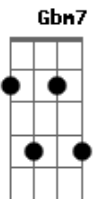

© ukulele-chords.com