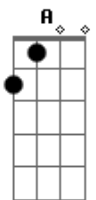

Roberto Carlos - O Sósia

Tom: A

A
Tudo começou
Gbm
Quando um certo dia
A
Eu liguei pro broto
Gbm
Que há tempos eu não via
D
E o que ela disse
Me deixou zangado
E7
Deixe de tolice
Já tenho namorado
A
Fui a casa dela
Gbm
E lhe falei então
A
Para essa história
Gbm
Quero explcação
D
Quando olhei pro lado
Eu perdi a fala
E7
Descobri um cara
A
Que tinha a minha cara
D
E até seu nome
Era igual ao meu
A
Um era demais eu sei não era eu
D
E na confusão meu broto desmaiou
E7
E sem solução o caso ficou

A
Meio atrapalhado
Gbm
Meio descontente
A
Ia já ficando
Gbm
Quando alegremente
D
Uma grande idéia eu tive e então
E7 A
Disse para alguém : Me traga um violão
D
E uma canção eu comecei mostrar
A
Mas o cara disse : Também sei cantar
D
Isso me deixou bem contrariado
E7
Mas ele cantou tão desafinado
A Gbm
Que meu bem de tudo foi desconfiando
A Gbm
E ele envergonhado foi logo se mandando
D
Perdão ela pediu
Um beijo eu lhe dei
E7 A
E minha canção pra ela terminei

Que papo furado...
Um cara com a minha cara...
Mora ? Não !
E7 A
E minha canção pra ela terminei
E7 A
E minha canção pra ela terminei

Acordes

© ukulele-chords.com