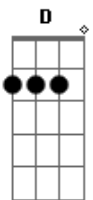

Roberto Carlos - O Sósia

Tom: A

A
Tudo começou
Gbm
Quando um certo dia
A
Eu liguei pro broto
Gbm
Que há tempos eu não via
D
E o que ela disse
Me deixou zangado
E7
Deixe de tolice
Já tenho namorado
A
Fui a casa dela
Gbm
E lhe falei então
A
Para essa história
Gbm
Quero explcação
D
Quando olhei pro lado
Eu perdi a fala
E7
Descobri um cara
A
Que tinha a minha cara
D
E até seu nome
Era igual ao meu
A
Um era demais eu sei não era eu
D
E na confusão meu broto desmaiou
E7
E sem solução o caso ficou

A
Meio atrapalhado
Gbm
Meio descontente
A
Ia já ficando
Gbm
Quando alegremente
D
Uma grande idéia eu tive e então
E7 A
Disse para alguém : Me traga um violão
D
E uma canção eu comecei mostrar
A
Mas o cara disse : Também sei cantar
D
Isso me deixou bem contrariado
E7
Mas ele cantou tão desafinado
A Gbm
Que meu bem de tudo foi desconfiando
A Gbm
E ele envergonhado foi logo se mandando
D
Perdão ela pediu
Um beijo eu lhe dei
E7 A
E minha canção pra ela terminei

Que papo furado...
Um cara com a minha cara...
Mora ? Não !
E7 A
E minha canção pra ela terminei
E7 A
E minha canção pra ela terminei

Acordes

© ukulele-chords.com

© ukulele-chords.com

© ukulele-chords.com