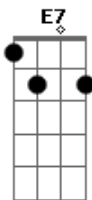

Roberto Carlos - O Sósia

Tom: A

A
Tudo começou
Gbm
Quando um certo dia
A
Eu liguei pro broto
Gbm
Que há tempos eu não via
D
E o que ela disse
Me deixou zangado
E7
Deixe de tolice
Já tenho namorado
A
Fui a casa dela
Gbm
E lhe falei então
A
Para essa história
Gbm
Quero explcação
D
Quando olhei pro lado
Eu perdi a fala
E7
Descobri um cara
A
Que tinha a minha cara
D
E até seu nome
Era igual ao meu
A
Um era demais eu sei não era eu
D
E na confusão meu broto desmaiou
E7
E sem solução o caso ficou

A
Meio atrapalhado
Gbm
Meio descontente
A
Ia já ficando
Gbm
Quando alegremente
D
Uma grande idéia eu tive e então
E7 A
Disse para alguém : Me traga um violão
D
E uma canção eu comecei mostrar
A
Mas o cara disse : Também sei cantar
D
Isso me deixou bem contrariado
E7
Mas ele cantou tão desafinado
A Gbm
Que meu bem de tudo foi desconfiando
A Gbm
E ele envergonhado foi logo se mandando
D
Perdão ela pediu
Um beijo eu lhe dei
E7 A
E minha canção pra ela terminei

Que papo furado...
Um cara com a minha cara...
Mora ? Não !
E7 A
E minha canção pra ela terminei
E7 A
E minha canção pra ela terminei

Acordes

© ukulele-chords.com

© ukulele-chords.com

© ukulele-chords.com