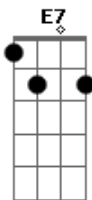

© ukulele-chords.com