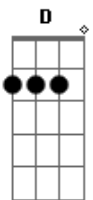

# Roberto Carlos - O Sósia

Tom: A

A  
Tudo começou  
Gbm  
Quando um certo dia  
A  
Eu liguei pro broto  
Gbm  
Que há tempos eu não via  
D  
E o que ela disse  
Me deixou zangado  
E7  
Deixe de tolice  
Já tenho namorado  
A  
Fui a casa dela  
Gbm  
E lhe falei então  
A  
Para essa história  
Gbm  
Quero explcação  
D  
Quando olhei pro lado  
Eu perdi a fala  
E7  
Descobri um cara  
A  
Que tinha a minha cara  
D  
E até seu nome  
Era igual ao meu  
A  
Um era demais eu sei não era eu  
D  
E na confusão meu broto desmaiou  
E7  
E sem solução o caso ficou

A  
Meio atrapalhado  
Gbm  
Meio descontente  
A  
Ia já ficando  
Gbm  
Quando alegremente  
D  
Uma grande idéia eu tive e então  
E7 A  
Disse para alguém : Me traga um violão  
D  
E uma canção eu comecei mostrar  
A  
Mas o cara disse : Também sei cantar  
D  
Isso me deixou bem contrariado  
E7  
Mas ele cantou tão desafinado  
A Gbm  
Que meu bem de tudo foi desconfiando  
A Gbm  
E ele envergonhado foi logo se mandando  
D  
Perdão ela pediu  
Um beijo eu lhe dei  
E7 A  
E minha canção pra ela terminei

Que papo furado...  
Um cara com a minha cara...  
Mora ? Não !  
E7 A  
E minha canção pra ela terminei  
E7 A  
E minha canção pra ela terminei