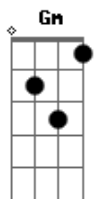

© ukulele-chords.com