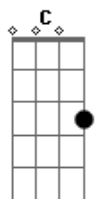

© ukulele-chords.com