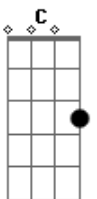

© ukulele-chords.com