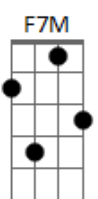

© ukulele-chords.com