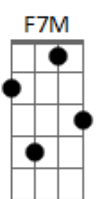

© ukulele-chords.com