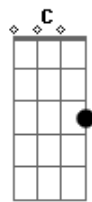

Roberto Carlos - O Portão

Tom: F
Intro: F F7M F F7M
F F7M F F7M

F F7M F F7M F F7M F
F7M
Eu cheguei em frente ao portão meu cachorro me sorriu latindo
Gm Gm C C C F F7M F F7M
Minhas malas coloquei no chão eu voltei
F F7M F F7M F F7M F F7M
Tudo estava igual como era antes quase nada se modificou
Gm Gm C C C F F7M F F7M
Acho que só eu mesmo mudei e voltei

Gm Gm C C C F F7M F F7M
Eu voltei agora pra ficar porque aqui aqui é meu lugar

Gm Gm C C C F F7M F F7M
Eu voltei pras coisas que eu deixei eu voltei

Gm Gm C C C F F7M F F7M
Eu voltei agora pra ficar porque aqui aqui é meu lugar

Gm Gm C C C F F7M F F7M
Eu voltei pras coisas que eu deixei eu voltei

F F7M F F7M F F7M F
F

Eu parei em frente ao portão meu cachorro me sorriu latindo

Acordes

© ukulele-chords.com

© ukulele-chords.com

© ukulele-chords.com