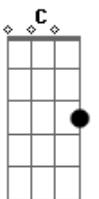

© ukulele-chords.com