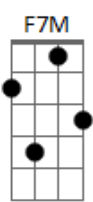

Roberto Carlos - O Portão

Tom: F
Intro: F F7M F F7M
F F7M F F7M

F F7M F F7M F F7M F
F7M
Eu cheguei em frente ao portão meu cachorro me sorriu latindo
Gm Gm C C C F F7M F F7M
Minhas malas coloquei no chão eu voltei
F F7M F F7M F F7M F F7M
Tudo estava igual como era antes quase nada se modificou
Gm Gm C C C F F7M F F7M
Acho que só eu mesmo mudei e voltei

Gm Gm C C C F F7M F F7M
Eu voltei agora pra ficar porque aqui aqui é meu lugar

Gm Gm C C C F F7M F F7M
Eu voltei pras coisas que eu deixei eu voltei

Gm Gm C C C F F7M F F7M
Eu voltei agora pra ficar porque aqui aqui é meu lugar

Gm Gm C C C F F7M F F7M
Eu voltei pras coisas que eu deixei eu voltei

F F7M F F7M F F7M F
F

Eu parei em frente ao portão meu cachorro me sorriu latindo

Acordes

© ukulele-chords.com

© ukulele-chords.com

© ukulele-chords.com