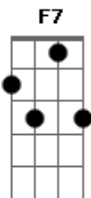

© ukulele-chords.com

© ukulele-chords.com