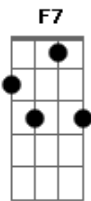

© ukulele-chords.com

© ukulele-chords.com