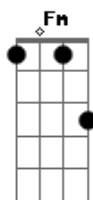

© ukulele-chords.com