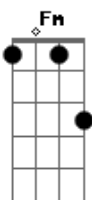

© ukulele-chords.com