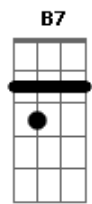

© ukulele-chords.com