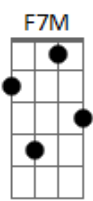

© ukulele-chords.com