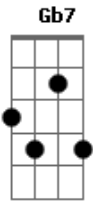

© ukulele-chords.com