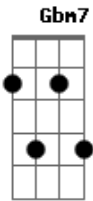

© ukulele-chords.com