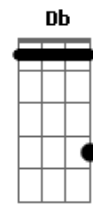

© ukulele-chords.com