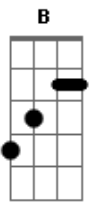

Roberto Carlos - Mucuripe

Tom: G
Intro: Am D7 G D Em Em7 E7 F7M Bm7

E7 Am
As velas do Mucuripe
D
Vão sair para pescar
B Em
Vou levar as minhas mágoas
B Em
Prás águas fundas do mar
Gb7
Hoje à noite namorar
Gbm7
sem ter medo da saudade
B7 F7M Bm7 E7
sem vontade de casar

REPETE E 1ª PARTE

E7 Am

Calça nova de riscado
D
Paletó de linho branco
B Em
que até o mês passado
B Em
lá no campo ainda era flor
C7
Sob o meu chapéu quebrado
Db
o sorriso ingênuo e franco
Gb7
de um rapaz novo encantado
Gbm7 B7
com vinte anos de amor
Em Am
Aquele estrela é dela
G7 C7 Gbm7 B/7
...vida, vento, vela, leva-me
C7 F7 Em
daqui....

Acordes

© ukulele-chords.com