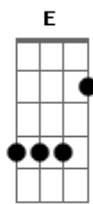

© ukulele-chords.com