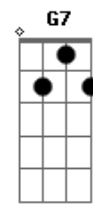

© ukulele-chords.com