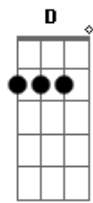

© ukulele-chords.com