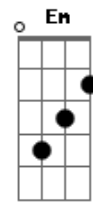

© ukulele-chords.com