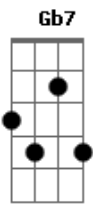

© ukulele-chords.com