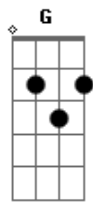

© ukulele-chords.com