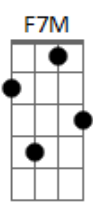

© ukulele-chords.com