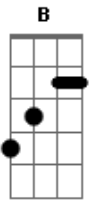

Roberto Carlos - Mucuripe

Tom: G

Intro: Am D7 G D Em Em7 E7 F7M Bm7

E7 Am
As velas do Mucuripe
D
Vão sair para pescar
B Em
Vou levar as minhas mágoas
B Em
Prás águas fundas do mar
Gb7
Hoje à noite namorar
Gbm7
sem ter medo da saudade
B7 F7M Bm7 E7
sem vontade de casar

REPETE E 1ª PARTE

E7 Am

Calça nova de riscado
D
Paletó de linho branco
B Em
que até o mês passado
B Em
lá no campo ainda era flor
C7
Sob o meu chapéu quebrado
Db
o sorriso ingênuo e franco
Gb7
de um rapaz novo encantado
Gbm7 B7
com vinte anos de amor
Em Am
Aquele estrela é dela
G7 C7 Gbm7 B/7
...vida, vento, vela, leva-me
C7 F7 Em
daqui....

Acordes

© ukulele-chords.com