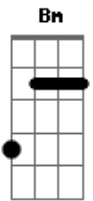

Roberto Carlos - Minha Senhora

Tom: A

REFRÃO

| A Bm
| Minha Senhora
| E7 A
| Eu estou apaixonado!
| Bm
| Minha Senhora
| E7 A
| Quero ser seu namorado!

Quero sair por aí Bm
E7 A
E andar despreocupado
Bm
E falar do meu amor
E7 A
Sem futuro, sem passado Bm
O que eu sinto não tem tempo
E7 A
Nem registro, nem idade Bm
Mas tem tudo que é preciso
E7 A
Pra dar felicidade

REFRÃO

Juro que não sou culpado Bm
E7 A

Acordes

© ukulele-chords.com

© ukulele-chords.com

© ukulele-chords.com

De nascer pouco depois

Mas recuperar o tempo Bm
E7 A
É problema de nós dois!