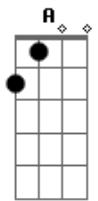

Roberto Carlos - Minha Senhora

Tom: A

REFRÃO

| A Bm
| Minha Senhora
| E7 A
| Eu estou apaixonado!
| Bm
| Minha Senhora
| E7 A
| Quero ser seu namorado!

Quero sair por aí Bm
E7 A
E andar despreocupado
Bm
E falar do meu amor
E7 A
Sem futuro, sem passado Bm
O que eu sinto não tem tempo
E7 A
Nem registro, nem idade Bm
Mas tem tudo que é preciso
E7 A
Pra dar felicidade

REFRÃO

Juro que não sou culpado Bm
E7 A

De nascer pouco depois

Mas recuperar o tempo Bm
E7 A
É problema de nós dois!

Devo ter me demorado Bm
E7 A
No meu tempo lá no espaço
Bm
O que eu ainda não sei
E7 A
Vou saber no seu abraço

REFRÃO

Por favor, me leve a sério Bm
E7 A
O que eu sinto é verdadeiro
Bm
Eu estou apaixonado
E7 A
Pelo meu amor primeiro
Bm
Se a felicidade existe
E7 A
Acho que encontrei agora
Bm
Vamos sair por aí
E7 A
Meu amor, minha senhora

REFRÃO

Acordes

© ukulele-chords.com