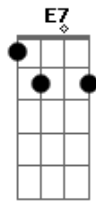

© ukulele-chords.com