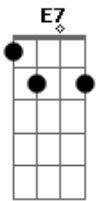

© ukulele-chords.com