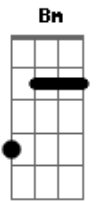

© ukulele-chords.com