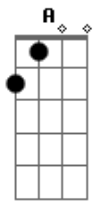

Roberto Carlos - Minha Senhora

Tom: A

REFRÃO

| A Bm
| Minha Senhora
| E7 A
| Eu estou apaixonado!
| Bm
| Minha Senhora
| E7 A
| Quero ser seu namorado!

Quero sair por aí Bm
E7 A
E andar despreocupado
Bm
E falar do meu amor
E7 A
Sem futuro, sem passado Bm
O que eu sinto não tem tempo
E7 A
Nem registro, nem idade Bm
Mas tem tudo que é preciso
E7 A
Pra dar felicidade

REFRÃO

Juro que não sou culpado Bm
E7 A

De nascer pouco depois Bm
Mas recuperar o tempo
E7 A
É problema de nós dois!
Bm
Devo ter me demorado
E7 A
No meu tempo lá no espaço
Bm
O que eu ainda não sei
E7 A
Vou saber no seu abraço

REFRÃO

Por favor, me leve a sério Bm
E7 A
O que eu sinto é verdadeiro
Bm
Eu estou apaixonado
E7 A
Pelo meu amor primeiro
Bm
Se a felicidade existe
E7 A
Acho que encontrei agora
Bm
Vamos sair por aí
E7 A
Meu amor, minha senhora

REFRÃO

Acordes

© ukulele-chords.com