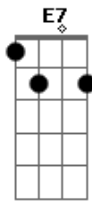

Roberto Carlos - Minha Senhora

Tom: A

REFRÃO

| A Bm
| Minha Senhora
| E7 A
| Eu estou apaixonado!
| Bm
| Minha Senhora
| E7 A
| Quero ser seu namorado!

Quero sair por aí Bm
E7 A
E andar despreocupado
Bm
E falar do meu amor
E7 A
Sem futuro, sem passado Bm
O que eu sinto não tem tempo
E7 A
Nem registro, nem idade Bm
Mas tem tudo que é preciso
E7 A
Pra dar felicidade

REFRÃO

Juro que não sou culpado Bm
E7 A

Acordes

© ukulele-chords.com

© ukulele-chords.com

© ukulele-chords.com

De nascer pouco depois

Mas recuperar o tempo Bm
E7 A
É problema de nós dois!