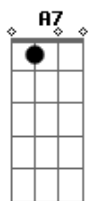

© ukulele-chords.com