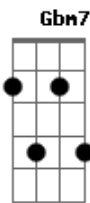

© ukulele-chords.com