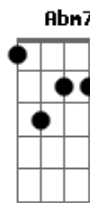

© ukulele-chords.com