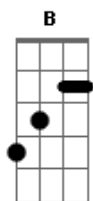

Roberto Carlos - Meu coração ainda quer você

Tom: **A**
Intro: **E B7,9 E B7,9**

E
Pra que dizer que eu não te amei
Gbm7 B7,9
Pra que sorrir se estou chorando
Gbm7
Se na verdade o que passei
Palavra que eu nem sei
B7,9 **E B,7** B7,9
Como eu sobrevivi
E
Por tantas vezes eu tentei
Bm7 **A7**
Mas mesmo assim eu te perdi
Gbm7 B7,9 **Abm7**
Meu coração tão triste
C#7,9- **Am**
Ainda assim insiste
B7,9 **E Bm7**
Não quer viver na solidão

A7 **D#m-7**
Só deixa a porta aberta
D7,9 **C#7,9-** **Am**
Para a pessoa certa
B7,9
Pra não sofrer desilusão
Dbm7 **Gbm7**
Mas deixe que eu te diga agora
B7,9 **E**
O que você fez comigo
Dbm7 **Gbm7**
Quando você foi embora
B7,9 **E**
Quase que eu enlouqueci
Dbm7 **Gbm7**
Num sorriso de tristeza
B7,9 **E**
Nessa lágrima guardada
Dbm7 **Gbm7**
Eu te digo com certeza
B7,9 **E**
Que o meu coração ainda quer você

Acordes