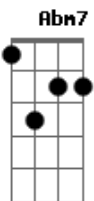

© ukulele-chords.com