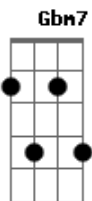

© ukulele-chords.com