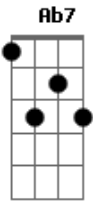

© ukulele-chords.com