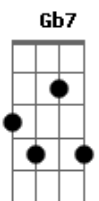

© ukulele-chords.com