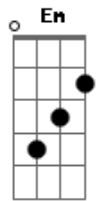

© ukulele-chords.com