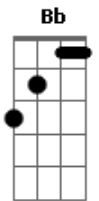

( F G7 Em )  
( Am C7 )  
( F F Em )  
( Am Em )

[Segunda Parte]

A A  
Ah! Meu amor  
D  
Se você pudesse ver como estou  
Dm A E  
A tristeza que comigo ficou  
Gbm E Bm

## Acordes

Ocupando seu lugar  
E Ab  
Eu te amo

A  
Volta pra mim  
Bm B7  
Eu te quero como sempre te quis  
Ab  
Eu preciso de você  
Gbm A B7  
É difícil te esquecer  
E7 E7  
O meu amor é seu

[Refrão]

( F G7 Em )  
( Am C7 )  
( F F Em )  
( Am )

Am  
Quando a primeira  
Dm G G  
Estrela aparecer  
Em Am Am  
Onde eu estiver  
F  
Pare um pouco  
Bm E7 Am  
Pra pensar em mim

Am  
Pois o brilho dessa  
Dm G G  
Estrela vai dizer  
Em Ab Am Am  
Tudo que eu senti  
F Dm  
Tudo que sonhei  
E7 F  
Por esse amor

[Final] Dm G G  
Em Am Am  
F Bm E7 Am  
Dm G G  
Em Ab Am Am  
F Dm E7 Am

© ukulele-chords.com

© ukulele-chords.com

© ukulele-chords.com

© ukulele-chords.com

© ukulele-chords.com

© ukulele-chords.com

© ukulele-chords.com