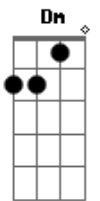

© ukulele-chords.com