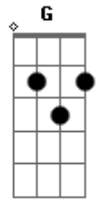

© ukulele-chords.com