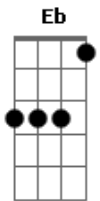

© ukulele-chords.com