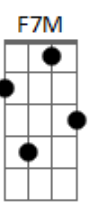

(F7M G7 Em7)
(Am7 C7)
(F7M F Em7)
(Am7 Em7)

[Segunda Parte]

A A7M
Ah! Meu amor
D
Se você pudesse ver como estou
Dm A E
A tristeza que comigo ficou
Gbm7 E Bm7

Acordes

Ocupando seu lugar

E Ab
Eu te amo

A
Volta pra mim
Bm7 B7
Eu te quero como sempre te quis
Ab
Eu preciso de você
Gbm7 A B7
É difícil te esquecer
E7 E7
O meu amor é seu

(F7M G7 Em7)
(Am7 C7)
(F7M F Em7)
(Am7)

Am7
Quando a primeira
Dm7 G G
Estrela aparecer
Em7 Am7 Am7
Onde eu estiver
F7M
Pare um pouco
Bm7 E7 Am
Pra pensar em mim

Am7
Pois o brilho dessa
Dm7 G G
Estrela vai dizer
Em7 Ab Am7 Am7
Tudo que eu senti
F7M Dm7
Tudo que sonhei
E7 F7M
Por esse amor

[Final] Dm7 G G
Em7 Am7 Am7
F7M Bm7 E7 Am7
Dm7 G G
Em7 Ab Am7 Am7
F7M Dm7 E7 Am7

© ukulele-chords.com

© ukulele-chords.com

© ukulele-chords.com

© ukulele-chords.com

© ukulele-chords.com

© ukulele-chords.com