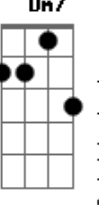

© ukulele-chords.com