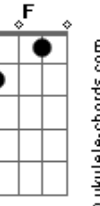

© ukulele-chords.com