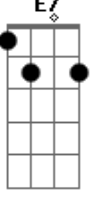

© ukulele-chords.com