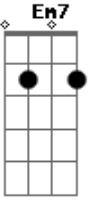

© ukulele-chords.com