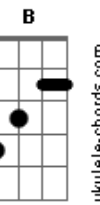

(F7M G7 Em7)
(Am7 C7)
(F7M F Em7)
(Am7 Em7)

[Segunda Parte]

A A7M
Ah! Meu amor
D
Se você pudesse ver como estou
Dm A E
A tristeza que comigo ficou
Gbm7 E Bm7

Acordes

Ocupando seu lugar

E Ab
Eu te amo

A
Volta pra mim
Bm7 B7
Eu te quero como sempre te quis
Ab
Eu preciso de você
Gbm7 A B7
É difícil te esquecer
E7 E7
O meu amor é seu

(F7M G7 Em7)
(Am7 C7)
(F7M F Em7)
(Am7)

Am7
Quando a primeira
Dm7 G G
Estrela aparecer
Em7 Am7 Am7
Onde eu estiver
F7M
Pare um pouco
Bm7 E7 Am
Pra pensar em mim

Am7
Pois o brilho dessa
Dm7 G G
Estrela vai dizer
Em7 Ab Am7 Am7
Tudo que eu senti
F7M Dm7
Tudo que sonhei
E7 F7M
Por esse amor

[Final] Dm7 G G
Em7 Am7 Am7
F7M Bm7 E7 Am7
Dm7 G G
Em7 Ab Am7 Am7
F7M Dm7 E7 Am7

© ukulele-chords.com

© ukulele-chords.com

© ukulele-chords.com

© ukulele-chords.com

© ukulele-chords.com

© ukulele-chords.com