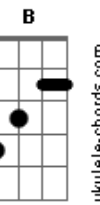

(F7M G7 Em7)
(Am7 C7)
(F7M F Em7)
(Am7 Em7)

[Segunda Parte]

A A7M
Ah! Meu amor
D
Se você pudesse ver como estou
Dm A E
A tristeza que comigo ficou
Gbm7 E Bm7

Acordes

Ocupando seu lugar
E Ab
Eu te amo
A
Volta pra mim
Bm7 B7
Eu te quero como sempre te quis
Ab
Eu preciso de você
Gbm7 A B7
É difícil te esquecer
E7 E7
O meu amor é seu

(F7M G7 Em7)
(Am7 C7)
(F7M F Em7)
(Am7)

Am7
Quando a primeira
Dm7 G G
Estrela aparecer
Em7 Am7 Am7
Onde eu estiver
F7M
Pare um pouco
Bm7 E7 Am
Pra pensar em mim

Am7
Pois o brilho dessa
Dm7 G G
Estrela vai dizer
Em7 Ab Am7 Am7
Tudo que eu senti
F7M Dm7
Tudo que sonhei
E7 F7M
Por esse amor

[Final] Dm7 G G
Em7 Am7 Am7
F7M Bm7 E7 Am7
Dm7 G G
Em7 Ab Am7 Am7
F7M Dm7 E7 Am7

© ukulele-chords.com

© ukulele-chords.com

© ukulele-chords.com

© ukulele-chords.com

© ukulele-chords.com

© ukulele-chords.com