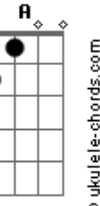

© ukulele-chords.com