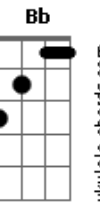

( F7M G7 Em7 )  
( Am7 C7 )  
( F7M F Em7 )  
( Am7 )

Am7  
Quando a primeira  
Dm7 G G  
Estrela aparecer  
Em7 Am7 Am7  
Onde eu estiver  
F7M  
Pare um pouco  
Bm7 E7 Am  
Pra pensar em mim

Am7  
Pois o brilho dessa  
Dm7 G G  
Estrela vai dizer  
Em7 Ab Am7 Am7  
Tudo que eu senti  
F7M Dm7  
Tudo que sonhei  
E7 F7M  
Por esse amor

[Final] Dm7 G G  
Em7 Am7 Am7  
F7M Bm7 E7 Am7  
Dm7 G G  
Em7 Ab Am7 Am7  
F7M Dm7 E7 Am7

© ukulele-chords.com

© ukulele-chords.com

© ukulele-chords.com

© ukulele-chords.com

© ukulele-chords.com

© ukulele-chords.com