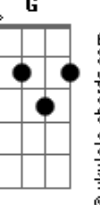

© ukulele-chords.com