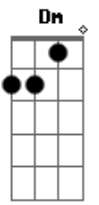

© ukulele-chords.com