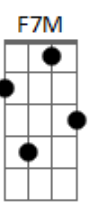

(F7M G7 Em7)
(Am7 C7)
(F7M F Em7)
(Am7 Em7)

[Segunda Parte]

A A7M
Ah! Meu amor
D
Se você pudesse ver como estou
Dm A E
A tristeza que comigo ficou
Gbm7 E Bm7

Acordes

Ocupando seu lugar
E Ab
Eu te amo
A
Volta pra mim
Bm7 B7
Eu te quero como sempre te quis
Ab
Eu preciso de você
Gbm7 A B7
É difícil te esquecer
E7 E7
O meu amor é seu

(F7M G7 Em7)
(Am7 C7)
(F7M F Em7)
(Am7)

Am7
Quando a primeira
Dm7 G G
Estrela aparecer
Em7 Am7 Am7
Onde eu estiver
F7M
Pare um pouco
Bm7 E7 Am
Pra pensar em mim

Am7
Pois o brilho dessa
Dm7 G G
Estrela vai dizer
Em7 Ab Am7 Am7
Tudo que eu senti
F7M Dm7
Tudo que sonhei
E7 F7M
Por esse amor

[Final] Dm7 G G
Em7 Am7 Am7
F7M Bm7 E7 Am7
Dm7 G G
Em7 Ab Am7 Am7
F7M Dm7 E7 Am7

© ukulele-chords.com

© ukulele-chords.com

© ukulele-chords.com

© ukulele-chords.com

© ukulele-chords.com

© ukulele-chords.com