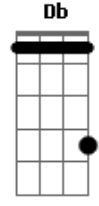

© ukulele-chords.com