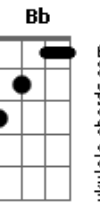

(F7M G7 Em7)
(Am7 C7)
(F7M F Em7)
(Am7)

Am7
Quando a primeira
Dm7 G G
Estrela aparecer
Em7 Am7 Am7
Onde eu estiver
F7M
Pare um pouco
Bm7 E7 Am
Pra pensar em mim

Am7
Pois o brilho dessa
Dm7 G G
Estrela vai dizer
Em7 Ab Am7 Am7
Tudo que eu senti
F7M Dm7
Tudo que sonhei
E7 F7M
Por esse amor

[Final] Dm7 G G
Em7 Am7 Am7
F7M Bm7 E7 Am7
Dm7 G G
Em7 Ab Am7 Am7
F7M Dm7 E7 Am7

© ukulele-chords.com

© ukulele-chords.com

© ukulele-chords.com

© ukulele-chords.com

© ukulele-chords.com

© ukulele-chords.com