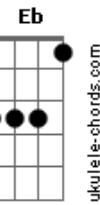

© ukulele-chords.com