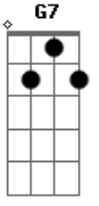

© ukulele-chords.com