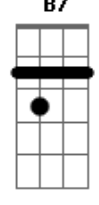

© ukulele-chords.com