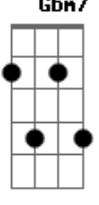

© ukulele-chords.com