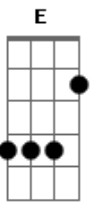

© ukulele-chords.com