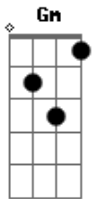

© ukulele-chords.com