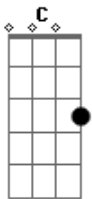

© ukulele-chords.com

Parecía cuestionándome y yo hablé
Gm Gm C F F7M F F7M
Donde fui no me pude quedar porque aquí, aquí es mi lugar
Gm Gm C F F7M F F7M F
Yo volví a lo que ayer dejé yo volví
F7M F F7M F F7M F F7M
Sin saber después de tanto tiempo si alguien me estaría esperando
Gm Gm C F F7M F F
Pasos indecisos caminé y paré
Gm F7M F F7M F F7M F F7M
Cuando vi que dos brazos abiertos me abrazaron como antiguamente
Gm Gm C F F7M F F7M
Tanto por decir y me callé y lloré
Gm Gm C F F7M F F7M
Yo volví y me voy a quedar porque aquí, aquí es mi lugar
Gm Gm C F F7M F F7M
Yo volví a lo que ayer dejé yo volví
Gm Gm C F F7M F F7M
Yo volví y me voy a quedar porque aquí, aquí es mi lugar
Gm Gm C F F7M F F7M F
Yo volví a lo que ayer dejé yo volví
F7M F F7M F F7M F F7M
Me paré de frente al portón, se acercó mi perro alegremente