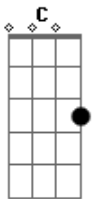

# Roberto Carlos - El Portón

tom:

Intro: F F7M F F7M  
F F7M F F7M

F F7M F F7M F F7M F F7M F F7M  
Me paré de frente al portón, se acercó mi perro alegremente

Gm Gm C F F7M F F7M F  
Luego mis valijas apoyé yo volví  
F7M F F7M F F7M F F7M Gm  
Todo estaba igual como era antes, casi nada se modificó  
Gm C F F7M F F7M  
Creo que tan sólo yo cambié y volví

Gm Gm C F F7M F F7M  
Yo volví y me voy a quedar porque aquí, aquí es mi lugar  
Gm Gm C F F7M F F7M F

Yo volví a lo que ayer dejé yo volví  
F7M F F7M F F7M F F7M

Gm  
Lentamente esa puerta abrí, y dejé la luz entrar primero  
Gm C F F7M F F7M F

Todo mi pasado iluminé y entré  
F7M F F7M F F7M F F7M

Mi retrato en la pared colgado, medio amarillento por el tiempo  
Gm Gm C F F7M F F7M

Gm Gm C F F7M F F7M

## Acordes

© ukulele-chords.com

© ukulele-chords.com

© ukulele-chords.com

© ukulele-chords.com

Parecía cuestionándome y yo hablé  
Gm Gm C F F7M F F7M  
Donde fui no me pude quedar porque aquí, aquí es mi lugar  
Gm Gm C F F7M F F7M F  
Yo volví a lo que ayer dejé yo volví  
F7M F F7M F F7M F F7M  
Sin saber después de tanto tiempo si alguien me estaría esperando  
Gm Gm C F F7M F F  
Pasos indecisos caminé y paré  
Gm F7M F F7M F F7M F F7M  
Cuando vi que dos brazos abiertos me abrazaron como antiguamente  
Gm Gm C F F7M F F7M  
Tanto por decir y me callé y lloré  
Gm Gm C F F7M F F7M  
Yo volví y me voy a quedar porque aquí, aquí es mi lugar  
Gm Gm C F F7M F F7M  
Yo volví a lo que ayer dejé yo volví  
Gm Gm C F F7M F F7M  
Yo volví y me voy a quedar porque aquí, aquí es mi lugar  
Gm Gm C F F7M F F7M F  
Yo volví a lo que ayer dejé yo volví  
F7M F F7M F F7M F F7M  
Me paré de frente al portón, se acercó mi perro alegremente