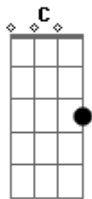

# Roberto Carlos - El Portón

tom:

Intro: F F7M F F7M  
F F7M F F7M

F F7M F F7M F F7M F F7M F F7M  
Me paré de frente al portón, se acercó mi perro alegremente

Gm Gm C F F7M F F7M F  
Luego mis valijas apoyé yo volví  
F7M F F7M F F7M F F7M Gm  
Todo estaba igual como era antes, casi nada se modificó  
Gm C F F7M F F7M  
Creo que tan sólo yo cambié y volví

Gm Gm C F F7M F F7M  
Yo volví y me voy a quedar porque aquí, aquí es mi lugar

Gm Gm C F F7M F F7M F  
Yo volví a lo que ayer dejé yo volví

Gm  
F7M F F7M F F7M F F7M  
Lentamente esa puerta abrí, y dejé la luz entrar primero

Gm C F F7M F F7M F  
Todo mi pasado iluminé y entré

F7M F F7M F F7M F F7M  
Mi retrato en la pared colgado, medio amarillento por el tiempo

Gm Gm C F F7M F F7M

## Acordes

© ukulele-chords.com

© ukulele-chords.com

© ukulele-chords.com

© ukulele-chords.com

Parecía cuestionándome y yo hablé  
Gm Gm C F F7M F F7M  
Donde fui no me pude quedar porque aquí, aquí es mi lugar  
Gm Gm C F F7M F F7M F  
Yo volví a lo que ayer dejé yo volví  
F7M F F7M F F7M F F7M  
Sin saber después de tanto tiempo si alguien me estaría esperando  
Gm Gm C F F7M F F  
Pasos indecisos caminé y paré  
Gm F7M F F7M F F7M F F7M  
Cuando vi que dos brazos abiertos me abrazaron como antiguamente  
Gm Gm C F F7M F F7M  
Tanto por decir y me callé y lloré  
Gm Gm C F F7M F F7M  
Yo volví y me voy a quedar porque aquí, aquí es mi lugar  
Gm Gm C F F7M F F7M  
Yo volví a lo que ayer dejé yo volví  
Gm Gm C F F7M F F7M  
Yo volví y me voy a quedar porque aquí, aquí es mi lugar  
Gm Gm C F F7M F F7M F  
Yo volví a lo que ayer dejé yo volví  
F7M F F7M F F7M F F7M F  
Me paré de frente al portón, se acercó mi perro alegremente