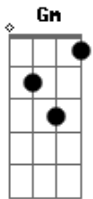

Roberto Carlos - El Portón

tom:

Intro: F F7M F F7M
F F7M F F7M

F F7M F F7M F F7M F F7M F F7M
Me paré de frente al portón, se acercó mi perro alegremente

Gm Gm C F F7M F F7M F
Luego mis valijas apoyé yo volví
F7M F F7M F F7M F F7M Gm
Todo estaba igual como era antes, casi nada se modificó
Gm C F F7M F F7M
Creo que tan sólo yo cambié y volví

Gm Gm C F F7M F F7M
Yo volví y me voy a quedar porque aquí, aquí es mi lugar
Gm Gm C F F7M F F7M F

Yo volví a lo que ayer dejé yo volví
F7M F F7M F F7M F F7M

Gm
Lentamente esa puerta abrí, y dejé la luz entrar primero
Gm C F F7M F F7M F

Todo mi pasado iluminé y entré
F7M F F7M F F7M F F7M

Mi retrato en la pared colgado, medio amarillento por el tiempo
Gm Gm C F F7M F F7M

Gm Gm C F F7M F F7M

Acordes

© ukulele-chords.com

© ukulele-chords.com