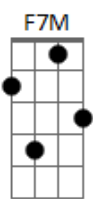

Roberto Carlos - El Portón

tom:

Intro: F F7M F F7M
F F7M F F7M

F F7M F F7M F F7M F F7M F F7M
Me paré de frente al portón, se acercó mi perro alegremente

Gm Gm C F F7M F F7M F
Luego mis valijas apoyé yo volví
F7M F F7M F F7M F F7M Gm
Todo estaba igual como era antes, casi nada se modificó
Gm C F F7M F F7M
Creo que tan sólo yo cambié y volví

Gm Gm C F F7M F F7M
Yo volví y me voy a quedar porque aquí, aquí es mi lugar
Gm Gm C F F7M F F7M F

Yo volví a lo que ayer dejé yo volví
F7M F F7M F F7M F F7M

Gm
Lentamente esa puerta abrí, y dejé la luz entrar primero
Gm C F F7M F F7M F

Todo mi pasado iluminé y entré
F7M F F7M F F7M F F7M

Mi retrato en la pared colgado, medio amarillento por el tiempo
Gm Gm C F F7M F F7M

Gm Gm C F F7M F F7M

Acordes

© ukulele-chords.com

© ukulele-chords.com