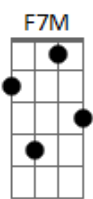

© ukulele-chords.com