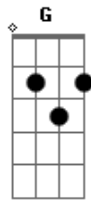

Roberto Carlos - É Preciso Saber Viver

Tom: D

"se o bem e o mal..."

Intro: D D7 D7 G Gm D Bm E G A

D
Quem espera que a vida
D7
Seja feita de ilusão
D7
Pode até ficar maluco
G
Ou viver na solidão
Gm
É preciso ter cuidado
D Bm
Pra mais tarde não sofrer,
E G A
É preciso saber viver.
D
Toda pedra no caminho
D7
Você deve retirar
D7

Numa flor que tem espinhos
G
Você pode se arranhar
Gm
Se o bem e o mal existem
D Bm
Você pode escolher,
E G A
É preciso saber viver
G D Bm
É preciso saber viver
G D Bm
É preciso saber viver
G D Bm
É preciso saber viver
E G A
Saber viver

(D D7 D7 G Gm D Bm E G A)

(Refrão)

Acordes

© ukulele-chords.com

© ukulele-chords.com

© ukulele-chords.com

© ukulele-chords.com

© ukulele-chords.com