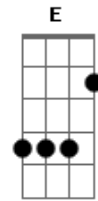

Roberto Carlos - É Preciso Saber Viver

Tom: D

"se o bem e o mal..."

Intro: D D7 D7 G Gm D Bm E G A

D
Quem espera que a vida
D7
Seja feita de ilusão
D7
Pode até ficar maluco
G
Ou viver na solidão
Gm
É preciso ter cuidado
D Bm
Pra mais tarde não sofrer,
E G A
É preciso saber viver.
D
Toda pedra no caminho
D7
Você deve retirar
D7

Numa flor que tem espinhos
G
Você pode se arranhar
Gm
Se o bem e o mal existem
D Bm
Você pode escolher,
E G A
É preciso saber viver
G D Bm
É preciso saber viver
G D Bm
É preciso saber viver
G D Bm
É preciso saber viver
E G A
Saber viver

(D D7 D7 G Gm D Bm E G A)

(Refrão)

Acordes

© ukulele-chords.com

© ukulele-chords.com

© ukulele-chords.com

© ukulele-chords.com

© ukulele-chords.com