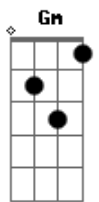

Roberto Carlos - É Preciso Saber Viver

Tom: D

"se o bem e o mal..."

Intro: D D7 D7 G Gm D Bm E G A

D
Quem espera que a vida
D7
Seja feita de ilusão
D7
Pode até ficar maluco
G
Ou viver na solidão
Gm
É preciso ter cuidado
D Bm
Pra mais tarde não sofrer,
E G A
É preciso saber viver.
D
Toda pedra no caminho
D7
Você deve retirar
D7

Numa flor que tem espinhos
G
Você pode se arranhar
Gm
Se o bem e o mal existem
D Bm
Você pode escolher,
E G A
É preciso saber viver
G D Bm
É preciso saber viver
G D Bm
É preciso saber viver
G D Bm
É preciso saber viver
E G A
Saber viver

(D D7 D7 G Gm D Bm E G A)

(Refrão)

Acordes

© ukulele-chords.com

© ukulele-chords.com

© ukulele-chords.com

© ukulele-chords.com

© ukulele-chords.com