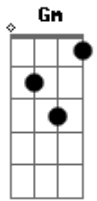

Roberto Carlos - É Preciso Saber Viver

Tom: D

"se o bem e o mal..."

Intro: D D7 D7 G Gm D Bm E G A

D
Quem espera que a vida
D7
Seja feita de ilusão
D7
Pode até ficar maluco
G
Ou viver na solidão
Gm
É preciso ter cuidado
D Bm
Pra mais tarde não sofrer,
E G A
É preciso saber viver.
D
Toda pedra no caminho
D7
Você deve retirar
D7

Numa flor que tem espinhos
G
Você pode se arranhar
Gm
Se o bem e o mal existem
D Bm
Você pode escolher,
E G A
É preciso saber viver
G D Bm
É preciso saber viver
G D Bm
É preciso saber viver
G D Bm
É preciso saber viver
E G A
Saber viver

(D D7 D7 G Gm D Bm E G A)

(Refrão)

Acordes

© ukulele-chords.com

© ukulele-chords.com

© ukulele-chords.com

© ukulele-chords.com

© ukulele-chords.com