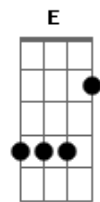

Roberto Carlos - É Preciso Saber Viver

Tom: D

"se o bem e o mal..."

Intro: D D7 D7 G Gm D Bm E G A

D
Quem espera que a vida
D7
Seja feita de ilusão
D7
Pode até ficar maluco
G
Ou viver na solidão
Gm
É preciso ter cuidado
D Bm
Pra mais tarde não sofrer,
E G A
É preciso saber viver.
D
Toda pedra no caminho
D7
Você deve retirar
D7

Numa flor que tem espinhos
G
Você pode se arranhar
Gm
Se o bem e o mal existem
D Bm
Você pode escolher,
E G A
É preciso saber viver
G D Bm
É preciso saber viver
G D Bm
É preciso saber viver
G D Bm
É preciso saber viver
E G A
Saber viver

(D D7 D7 G Gm D Bm E G A)

(Refrão)

Acordes

© ukulele-chords.com

© ukulele-chords.com

© ukulele-chords.com

© ukulele-chords.com

© ukulele-chords.com