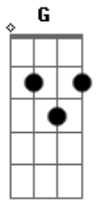

Roberto Carlos - É Preciso Saber Viver

Tom: D

"se o bem e o mal..."

Intro: D D7 D7 G Gm D Bm E G A

D
Quem espera que a vida
D7
Seja feita de ilusão
D7
Pode até ficar maluco
G
Ou viver na solidão
Gm
É preciso ter cuidado
D Bm
Pra mais tarde não sofrer,
E G A
É preciso saber viver.
D
Toda pedra no caminho
D7
Você deve retirar
D7

Numa flor que tem espinhos
G
Você pode se arranhar
Gm
Se o bem e o mal existem
D Bm
Você pode escolher,
E G A
É preciso saber viver
G D Bm
É preciso saber viver
G D Bm
É preciso saber viver
G D Bm
É preciso saber viver
E G A
Saber viver

(D D7 D7 G Gm D Bm E G A)

(Refrão)

Acordes

© ukulele-chords.com

© ukulele-chords.com

© ukulele-chords.com

© ukulele-chords.com

© ukulele-chords.com