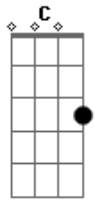

© ukulele-chords.com