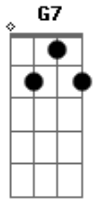

© ukulele-chords.com